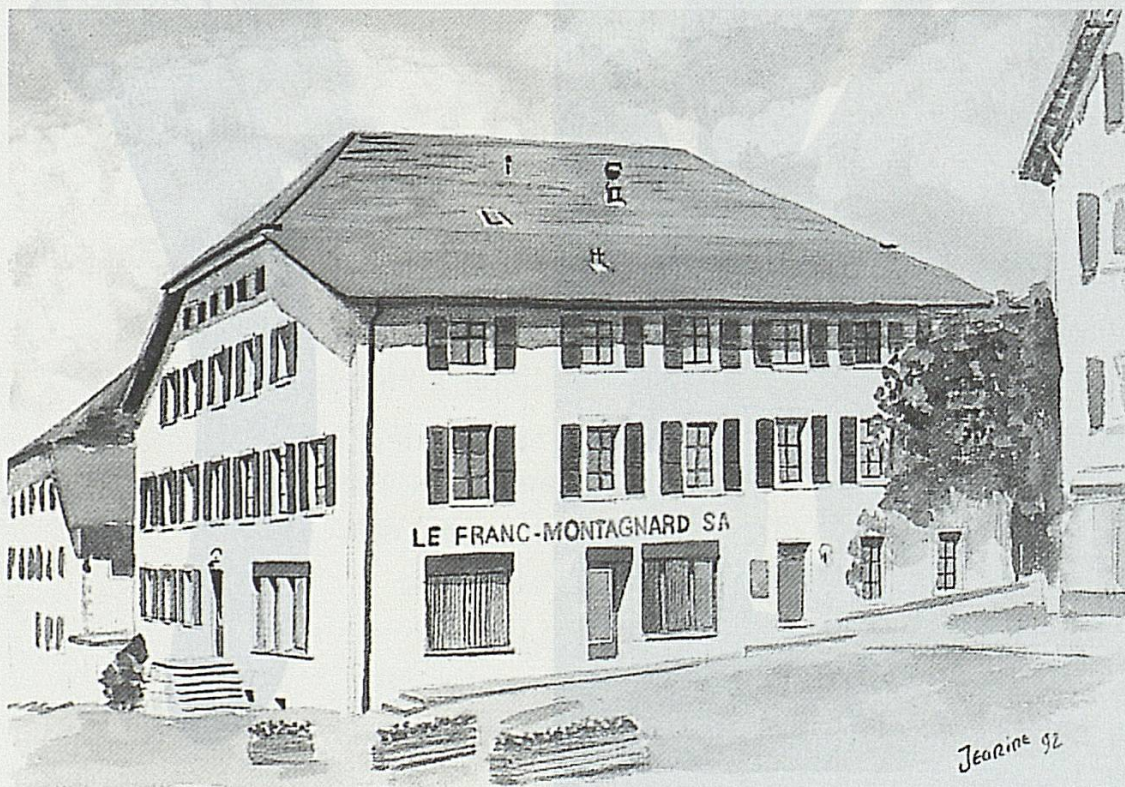

L'ELEGANCE DU TEMPS DEPUIS 1832

Swiss made - www.longines.com - TM/1998 Bogart Inc. by CMG Worldwide Inc., USA.

VOS IMPRIMÉS
DE

AZ
À

CREATION
PHOTOCOMPOSITION
IMPRESSION
FINITION

IMPRIMERIE
LE FRANC-MONTAGNARD S.A.
2350 SAIGNELEGIER
TEL. 032/951 16 55
FAX 032/951 10 79
E-MAIL: ifm@franc-mont.ch

PORRENTRUY

Porte d'entrée de la Suisse

Ville lauréate du Prix Wakker 1988

Ses monuments historiques:	Le Château et la Porte de France L'Hôtel de Ville L'ancien hôpital: Hôtel-Dieu et sa pharmacie L'église Saint-Pierre L'église Saint-Germain L'église des Jésuites L'Hôtel de Gléresse L'Hôtel des Halles Ses bâtiments scolaires avec le Centre sportif scolaire Ses rues et ses fontaines polychromes de la Renaissance Le jardin botanique et les serres du Lycée cantonal
Ses aménagements sportifs:	Piscine, piscines couvertes de Saint-Charles et des Tilleuls, patinoire couverte, salles de fêtes
Ses musées:	Musée de l'Hôtel-Dieu Musée des sciences naturelles Archives de l'ancien Evêché de Bâle