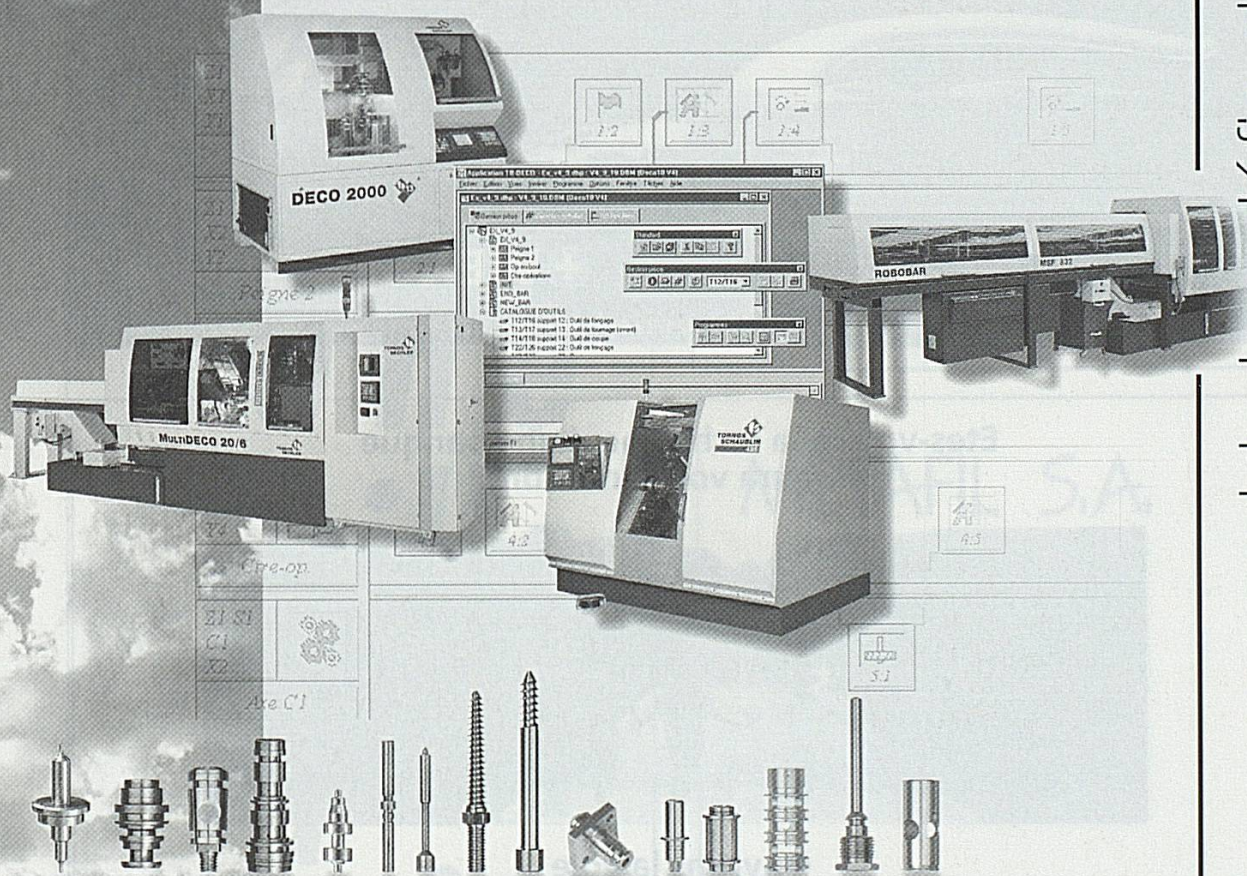

**TORNOS
BECHLER**

Concept

DECO 2000

Une palette de plus en plus vaste

Suite à la reprise des activités «tours et centres de tournage» de SCHAUBLIN et à la présentation des nouveaux produits DECO 13 basic i et MULTIDECO 20/8,