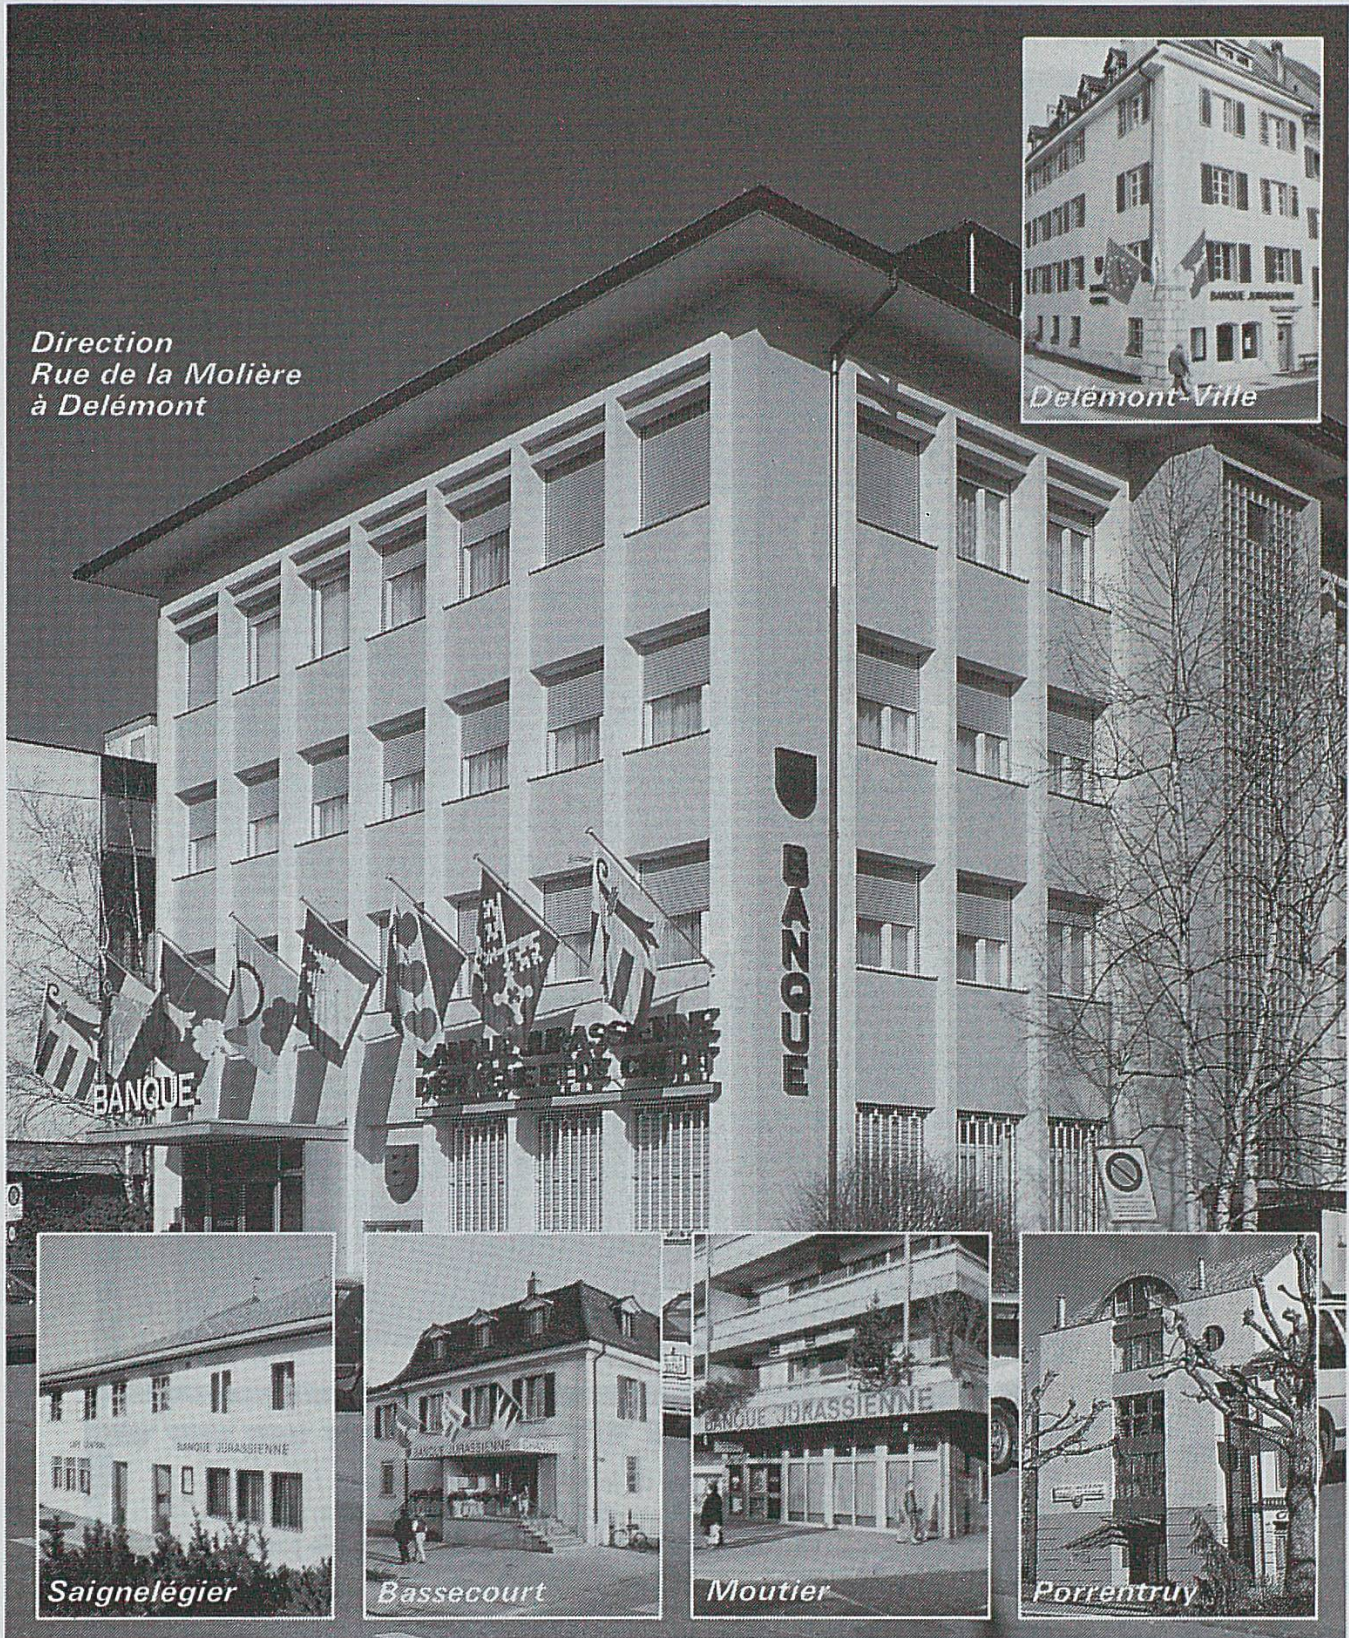

VOTRE PARTENAIRE PAR TOUS LES TEMPS!

Direction
Rue de la Molière
à Delémont

BANQUE JURASSIENNE D'ÉPARGNE ET DE CRÉDIT

BASSECOURT
DELEMONT
PORRENTUAY
MOUTIER
SAIGNELEGIER

066 56 74 22
066 22 62 22
066 66 18 67
032 93 42 62
039 51 15 44