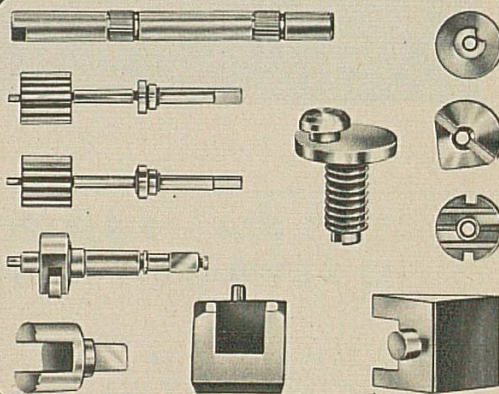

Pièces à façon

DECOLLETAGE
**MONNIN
FRERES**

Décolletages
de précision
jusqu'à 20 mm

S.à r.l. - CH 2605 Sonceboz - Tél. (032) 97 10 77