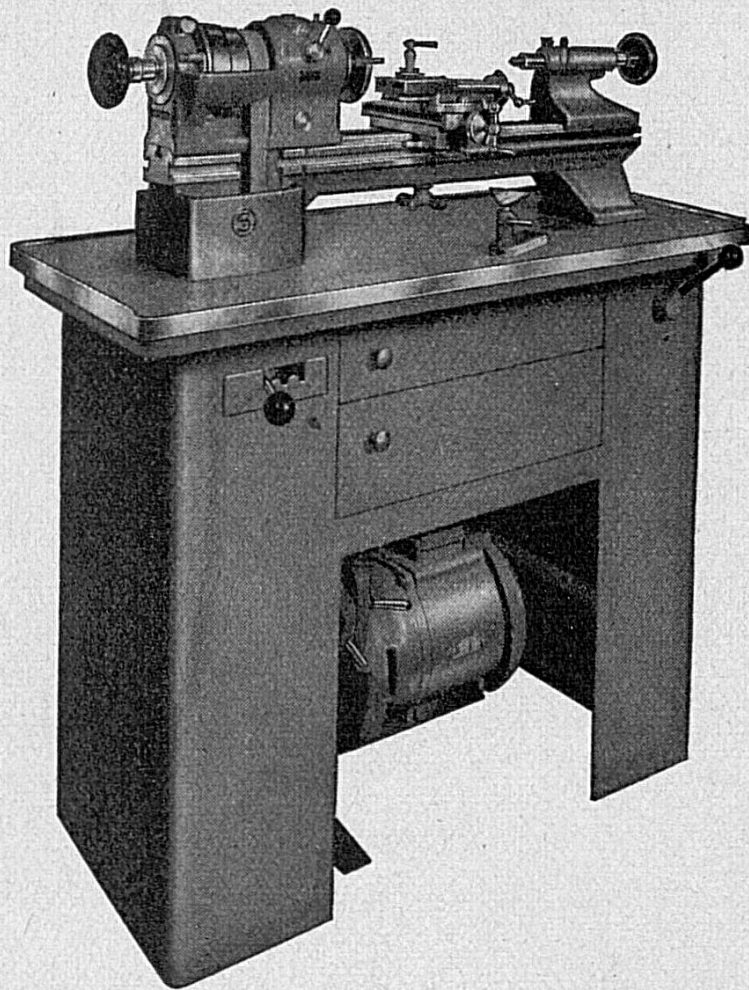

Tour outilleur de grande précision SV 102

Hauteur de pointes	102 mm
Distance entre pointes	425 mm
Alésage de l'arbre	20 mm

**FABRIQUE DE MACHINES
SCHÄUBLIN S.A. BÉVILARD SUISSE**