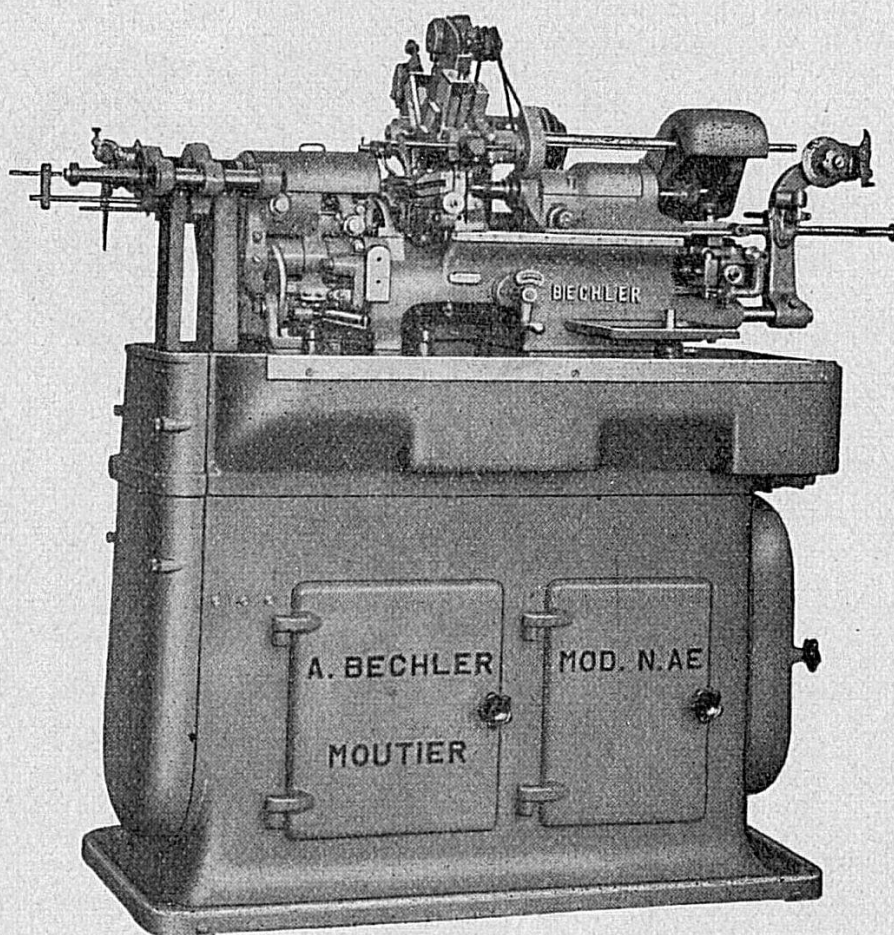

LE PLUS PRÉCIS
DES TOURS AUTOMATIQUES

FABRIQUE DE MACHINES
ANDRÉ BECHLER S.A.
MOUTIER

L'usine suisse la plus importante pour la fabrication des
tours automatiques à décolleter