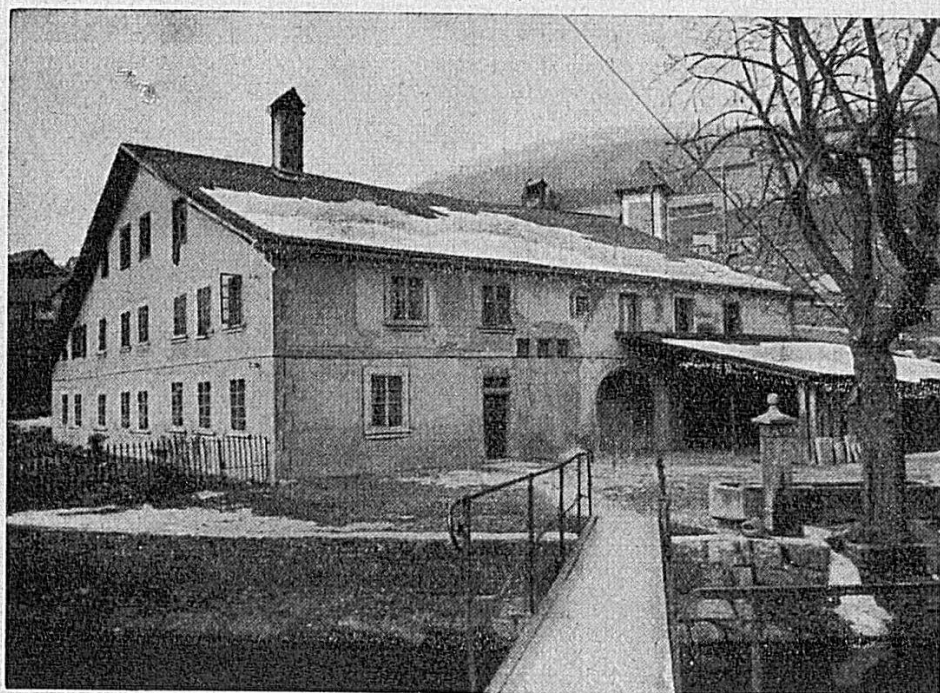

Le „Comptoir“ de 1636

Manufacture d'Horlogerie

RAYVILLE S.A.

SUCC. DE BLANCPAIN A VILLERET J.B.

Des siècles de belle horlogerie

La Fabrique de Terminaison trois siècles plus tard

L A M A I S O N D U L I V R E