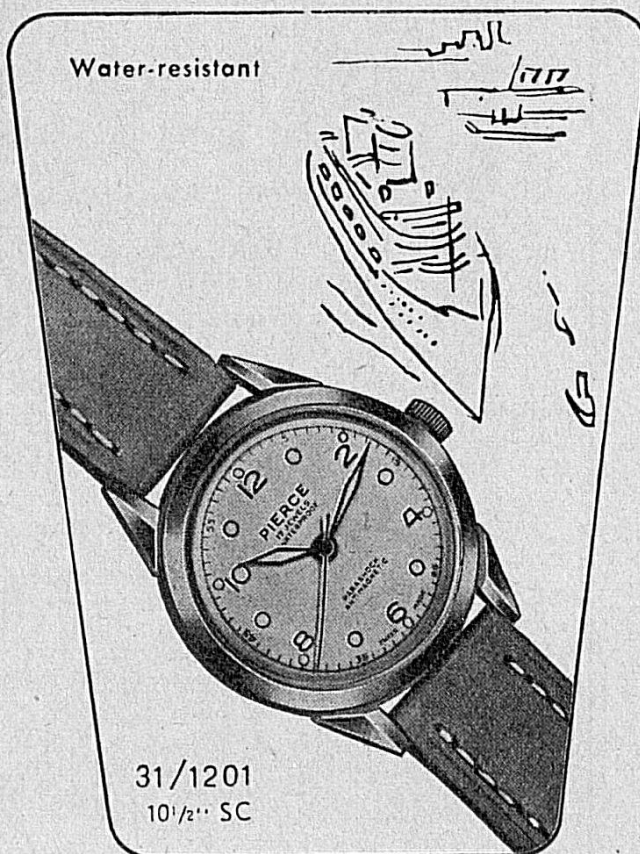

35/1198
CALENDAR

Montres : Automatiques
Calendriers
Chronographes
Imperméables
Parashock
Secondes centres
Extraplates
etc.

Water-resistant

31/1201
10 1/2" SC

En vente dans
tous les bons magasins
d'horlogerie