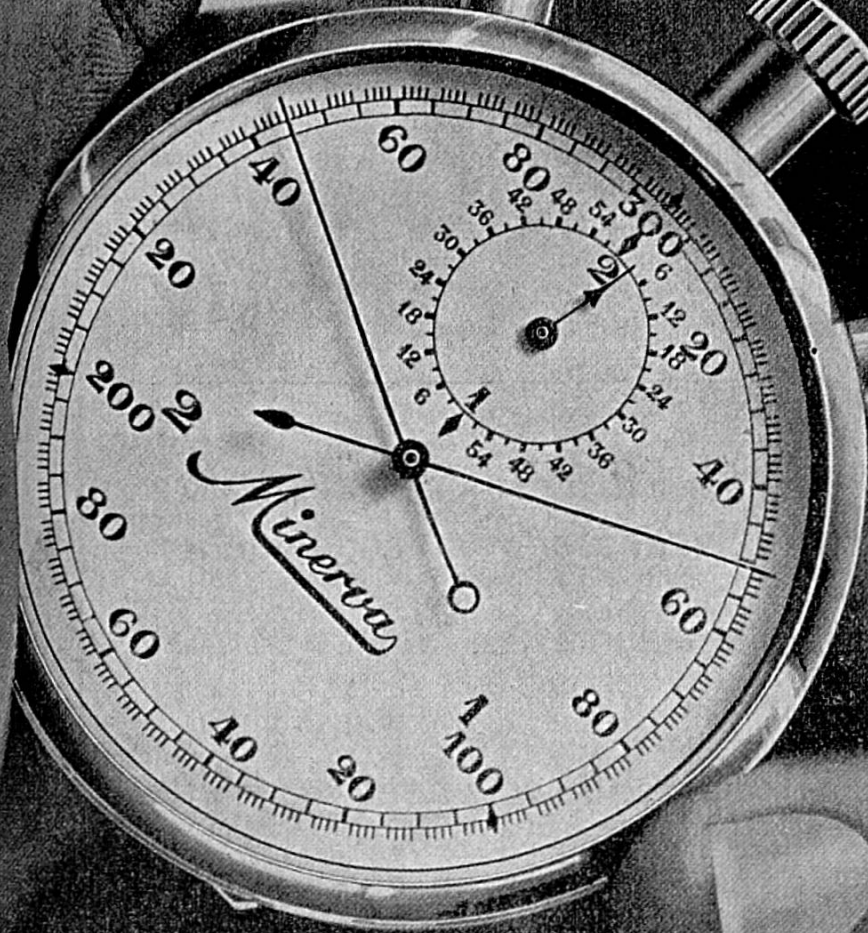

CONTRÔLE LES $\frac{1}{5}$ DE SECONDE
 $\frac{1}{10}$ - $\frac{1}{20}$ - $\frac{1}{30}$
 $\frac{1}{50}$ ET $\frac{1}{100}$

FABRIQUE D'HORLOGERIE

Minerva

VILLERET (SUISSE)

POUR INDUSTRIE

SCIENCE ET SPORT

CHRONOMETRE ÉTANCHE
ANTI-CHOC