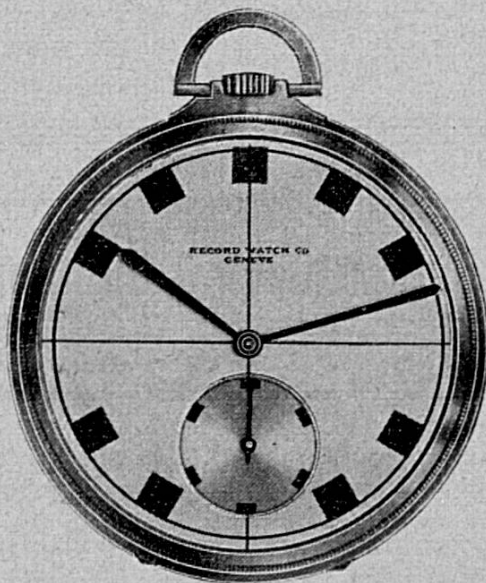

La montre suisse
de qualité

Record

En
vente chez
les bons
horlogers
à prix
avantageux

Record Watch C^o S. A.
Tramelan

Bureaux à Genève et Londres

NEUVEVILLE

HOTEL DU LAC

Chambres depuis fr. 2.50