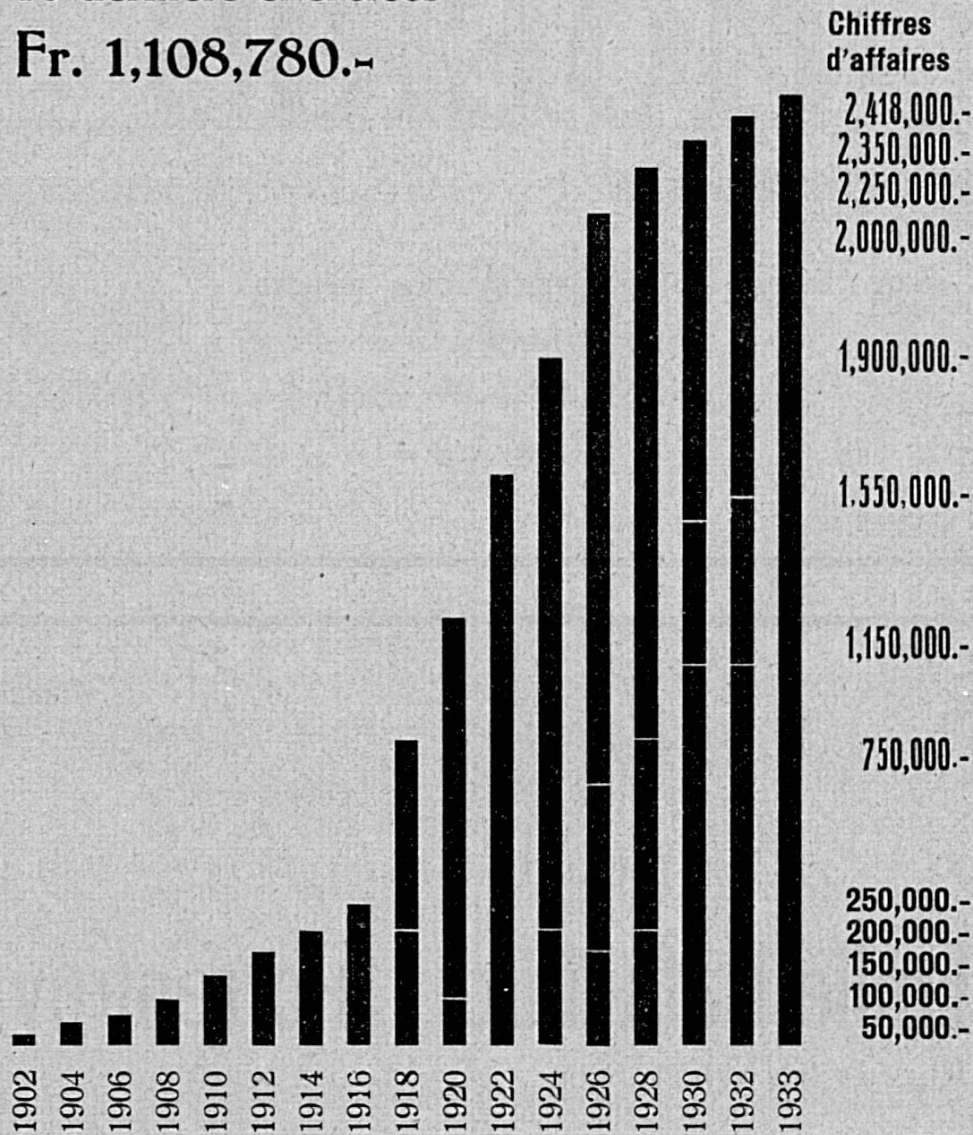

RISTOURNE payée

sur les achats pour les
10 derniers exercices

Fr. 1,108,780.-

Ce tableau indique le développement de

La Coopérative d'Ajoie

et témoigne de l'intérêt que lui portent les
consommateurs de cette région.