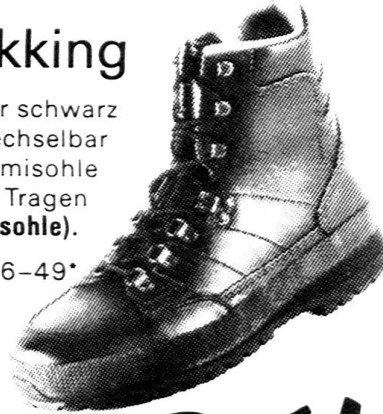

Armeeschuh 2 Trekking

Rindleder schwarz
Fussbetteinlage auswechselbar
Lederfutter, griffige Gummisohle
sehr leicht zum Tragen
(auch mit Blocksohle).

Mod. C Gr. 36-49*

Fr. 138.-

De Luxe

Rindleder schwarz,
Fussbetteinlage
auswechselbar,
Lederfutter,
Profilgummisohle,
Schnellschnür-
verschluss,
leicht zum Tragen
(auch mit Blocksohle).

Mod. B Gr. 36-48*