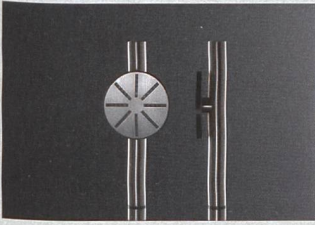

Stobag AG
Pilatusring 1
5630 Muri
t. +41 (0)56 675 42 00
info@stobag.ch
www.stobag.ch

Dove trasparenza ed estetica offrono anche sicurezza.

Finestre modulari RiGlass® per pareti costruite a secco.

Complanari, versatili e resistenti. Le finestre modulari RiGlass® posate a filo danno alle vostre pareti trasparenza e ampia visuale, per la prima volta anche con valori di resistenza al fuoco EI30 e EI60. Gli svariati generi di esecuzione garantiscono sfera privata, molteplici soluzioni estetiche, sicurezza contro le radiazioni e l'effrazione. Procuratevi ora la trasparenza. www.rigips.ch

Doccia manuale tonda T60 VOLA

In perfetto accordo con il braccio doccia con soffione tondo 060 presentiamo i più recenti complementi del nostro esclusivo assortimento doccia: la doccia manuale T60 della serie tonda e l'asta per doccia T65.

L'estetica di Vola: semplice e pura

Entrambi si integrano perfettamente in quanto scaturiscono dallo stesso linguaggio di design. Gli elementi centrali della serie sono la forma circolare e l'anello sottile, che diviene un attraente richiamo visivo nella vista laterale. La slanciata maniglia cilindrica si estende dietro il soffione doccia, sporge sopra di esso e sottolinea il suo status di elemento chiave.

Anche l'asta per doccia si riallaccia nel design di vola. I suoi supporti a parete circolari concordano con il soffione tondo del braccio doccia, creando un armonico collegamento orizzontale con la rubinetteria della doccia.