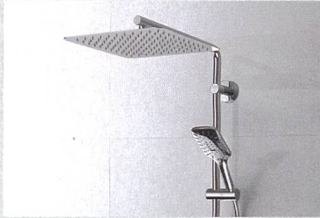

Originale ed ecologica – la doccia con Similor

Con le shower station arwa-twinplus e arwa-cityplus vai incontro alla giornata con il piede giusto. I set integrano un miscelatore per doccia termostatico, un'asta metallica con cursore ergonomico, un tubo sintetico da 1500 mm, un doccione in acciaio inox cromato che non gocciola dopo la chiusura del rubinetto e una comoda doccetta a mano con tre getti regolabili. Con la superficie extra piatta del doccione rotondo da 300 mm e la doccetta a mano rotonda MyTwin, il modello arwa-twinplus presenta forme organiche che si abbinano perfettamente alle serie di rubinetti arwa-twinplus e arwa-curveplus. Il doccione arwa-cityplus, ultrapiatto e squadrato, affascina gli amanti delle linee marcate (300 x 300 mm) e può essere abbinato con le doccette a mano della gamma MyCity. Come tutti i termostati di Similor, i miscelatori termostatici dispongono di

un tasto di arresto ideale per i bambini, che blocca la temperatura a 38 °C. Tutti i miscelatori termostatici hanno una funzione di protezione integrata: se viene a mancare l'acqua fredda, l'alimentazione dell'acqua calda viene bloccata automaticamente. Grazie alla loro tecnologia ecologica, le shower station arwa-twinplus e arwa-cityplus rispondono ai requisiti dell'etichetta energetica di classe A dell'Ufficio federale svizzero dell'energia UFE, SvizzeraEnergia.

Similor AG
Wahlenstrasse 46
4242 Laufen
t. +41 (0)61 765 73 33
info@similor.ch
www.similor.ch