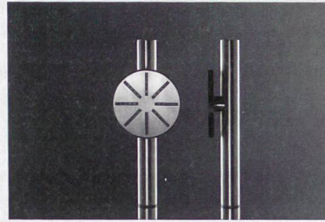

Gehri.com

Via Chiosso 12 • CH-6948 Porza ☎ +41 91 936 30 00

ceramiche
mosaici
pietre naturali
pietre artificiali

consulenza • vendita • lavorazione • posa

**Doccia manuale tonda T60 VOLA**

In perfetto accordo con il braccio doccia con soffione tondo 060 presentiamo i più recenti complementi del nostro esclusivo assortimento doccia: la doccia manuale T60 della serie tonda e l'asta per doccia T65.

L'estetica di VOLA: semplice e pura
Entrambi si integrano perfettamente in quanto scaturiscono dallo stesso linguaggio di design. Gli elementi centrali della serie sono la forma circolare e l'anello sottile, che diviene un attraente richiamo visivo nella vista laterale. La slanciata maniglia cilindrica si estende dietro il soffione doccia, sporge sopra di esso e sottolinea il suo status di elemento chiave.

Anche l'asta per doccia si riallaccia nel design di VOLA. I suoi supporti a parete circolari concordano con il soffione tondo del braccio doccia, creando un armonico collegamento orizzontale con la rubinetteria della doccia.