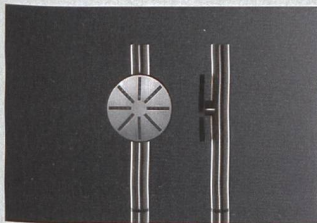

Stobag AG
Pilatusring 1
5630 Muri
t. +41 (0)56 675 42 00
info@stobag.ch
www.stobag.ch

Dove trasparenza ed estetica offrono anche sicurezza.

Finestre modulari RiGlass® per pareti costruite a secco.

Complanari, versatili e resistenti. Le finestre modulari RiGlass® posate a filo danno alle vostre pareti trasparenza e ampia visuale, per la prima volta anche con valori di resistenza al fuoco EI30 e EI60. Gli svariati generi di esecuzione garantiscono sfera privata, molteplici soluzioni estetiche, sicurezza contro le radiazioni e l'effrazione. Procuratevi ora la trasparenza. www.rigips.ch

Doccia manuale tonda T60 VOLA

In perfetto accordo con il braccio doccia con soffione tondo 060 presentiamo i più recenti complementi del nostro esclusivo assortimento doccia: la doccia manuale T60 della serie tonda e l'asta per doccia T65.

L'estetica di Vola: semplice e pura

Entrambi si integrano perfettamente in quanto scaturiscono dallo stesso linguaggio di design. Gli elementi centrali della serie sono la forma circolare e l'anello sottile, che diviene un attraente richiamo visivo nella vista laterale. La slanciata maniglia cilindrica si estende dietro il soffione doccia, sporge sopra di esso e sottolinea il suo status di elemento chiave.

Anche l'asta per doccia si riallaccia nel design di vola. I suoi supporti a parete circolari concordano con il soffione tondo del braccio doccia, creando un armonico collegamento orizzontale con la rubinetteria della doccia.