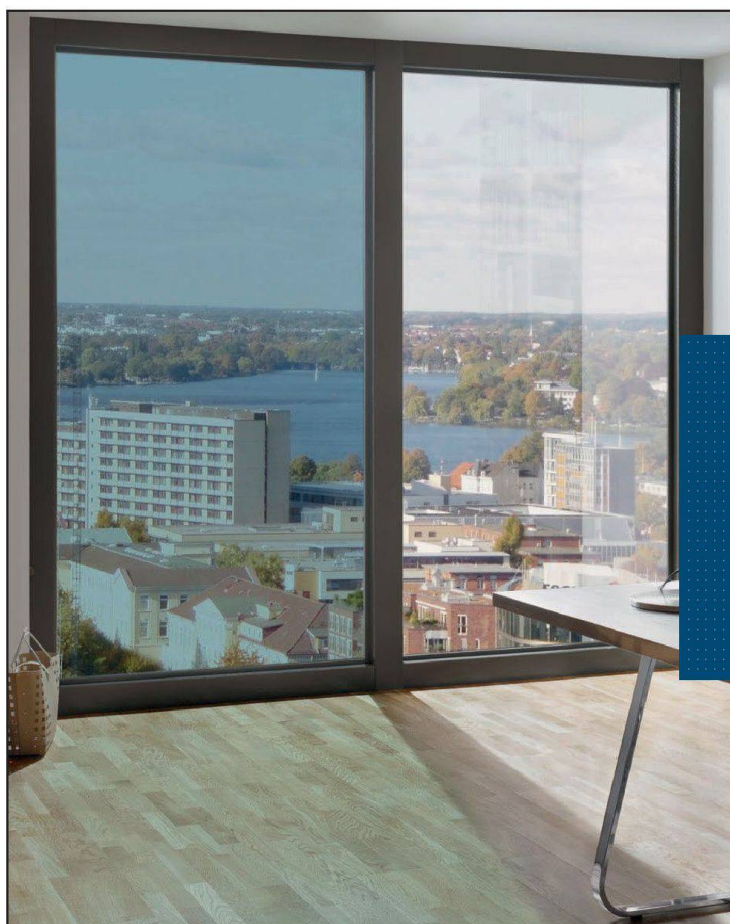

ARGOMENTI
trasparenti come il vetro

INFRASELECT®

Variare anziché ombreggiare

Il vetro di protezione solare variabile INFRASELECT® è oscurabile con precisa regolazione a stadi. Il passaggio della luce e del calore viene così regolato individualmente e adeguato alle condizioni meteorologiche, impedendo il surriscaldamento perfino a mezzogiorno in piena estate. Inoltre viene mantenuta la desiderata trasparenza verso l'esterno.

Per maggiori informazioni rivolgersi a Flachglas (Schweiz) AG
a Wikon oppure visitare il sito web www.flachglas.ch all'indirizzo
e-Mail info@flachglas.ch