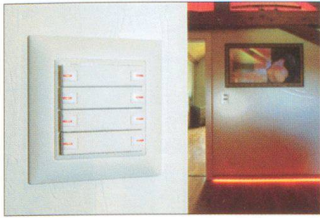

Feller AG

Feller crea nuovi accenti cromatici a LED

I pulsanti KNX nel design EDIZIO due colore sono ancora più attraenti e straordinari. I nuovi LED RGB possono essere adattati, in modo del tutto individuale, al colore dell'interruttore, all'ambiente o semplicemente allo stato d'animo degli inquilini, diventando così un elegante elemento di design. I LED RGB luminosi non rivestono tuttavia solo una funzione estetica – grazie al discreto lampeggio leggero, trasmettono all'utilizzatore anche importanti informazioni di stato. Sono disponibili i sei colori di base rosso, verde, blu, bianco, giallo, violetto e due colori liberamente definibili dall'utilizzatore. Inoltre, le funzioni sono state ampliate e la programmazione, già semplice e rapida, è stata ottimizzata.

I nuovi LED RGB sono disponibili per pulsanti KNX RGB EDIZIO due colore con 1-8 livelli, per pulsanti IR KNX RGB con 1-6 livelli e per pulsanti RTH KNX RGB con 1-4 livelli.

I pulsanti EDIZIO due colore KNX RGB si adattano all'ambiente e allo stato d'animo degli inquilini.

Feller SA
Postfach
8810 Horgen
Tel. 044 728 72 72
www.feller.ch