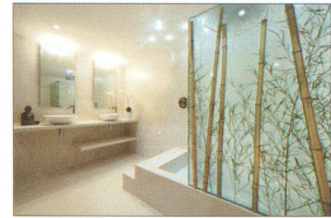

Nuovo showroom Pasinelli SA e Resinart Sagl

Dalla fine di luglio le ditte Pasinelli SA, impresa di pittura attiva nel locarnese dal 1964, e la ditta Resinart Sagl, leader nell'applicazione di resine decorative hanno aperto il loro nuovo showroom a Locarno, in Via Galli 4.

Le resine Gobetto sono rivestimenti per pavimenti e pareti con colorazioni, effetti e finiture personalizzate quali spatolati, nuvolati, polveri metalliche, finiture lucide o opache oppure permettono l'inclusione di materiali più disparati.

Il risultato finale è una superficie monolitica esente da fughe con uno spessore medio di soli 3-4 mm, applicabile su quasi tutti i sottofondi come betoncini riscaldati, intonaci, piastrelle, marmi, pareti di docce, ecc...

La Francesco Pasinelli SA mette invece a disposizione un team di una quarantina di pittori ben collaudato che offre prontezza d'esecuzione, qualità, specializzazioni in vari settori e prezzi concorrenziali.

Su di una superficie di ben 400 m2 vi è la possibilità di osservare e toccare tutte le novità sia nell'ambito pittorico che nelle resine decorative grazie a vari pannelli espositivi che, regolarmente, verranno sostituiti ed aggiornati con le ultime novità sul mercato.

Vi è inoltre una sala conferenza per ca. 50 posti a sedere dove, regolarmente, verranno proposte delle serate informative per la nostra clientela; Pasinelli SA e Resinart desiderano creare un grande polo dedicato non solo alle opere da pittore ed in resina, bensì uno spazio interattivo dove poter proporre idee concrete, serate informative a tema, ecc...

Lo showroom è condiviso con altre aziende partner svizzere ed italiane che propongono soluzioni d'arredo complementari.

Visite su appuntamento telefonando allo 091 751 77 55. Ulteriori informazioni e fotografie di lavori eseguiti sui siti www.resinart.ch, www.gobetto.com e www.pasinelli.ch.