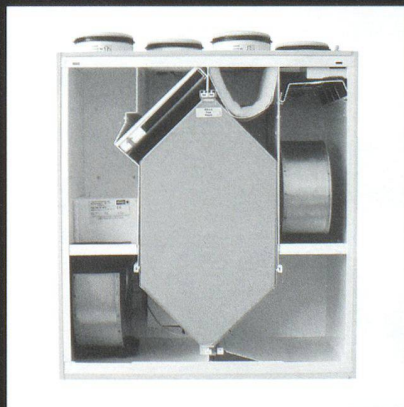

Ventilatori

Systema di ventilazione KWL

30 Jahre Erfahrung
Helios Ventilatoren AG
Luftechnik