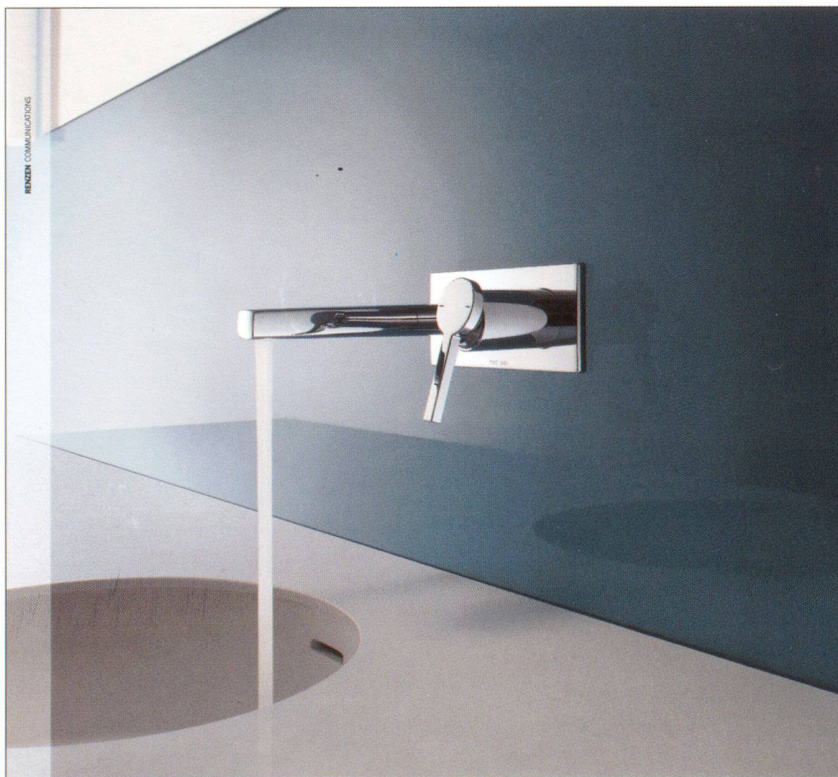

Specialisti in edilizia

Via Rompada, 44 - CH-6987 Caslano TI
T: +41 (0) 91 606 34 52 - F: +41 (0) 91 606 34 65 - M: +41 (0) 76 400 73 93
info@isosil.ch - www.isosil.ch

KWC AVA

KWC AVA trasforma l'uso quotidiano dell'acqua in bagno in un vero e profondo piacere. La combinazione di cilindro e cubo crea un'unità armoniosa che rende molte cose possibili – e tutto un po' più semplice. Quando l'eleganza è semplice come l'acqua.