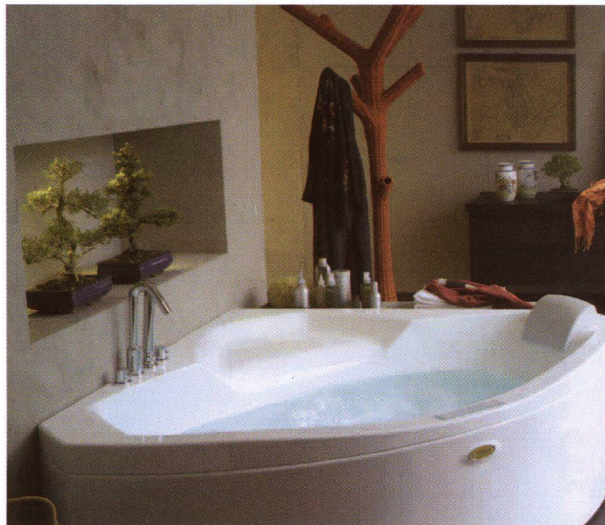

FASA-FONDERIE ET ATELIERS MECANIQUES D'ARDON S.A.