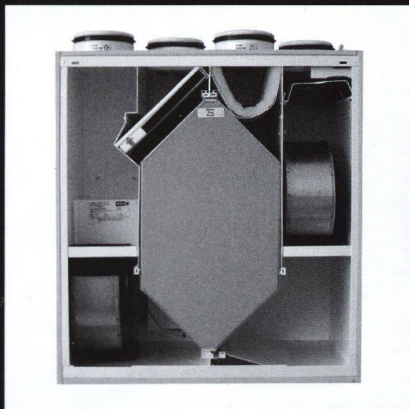

In ogni opera, che sia piazza, scultura artistica, monumento, fontana, elemento di arredo urbano o piccolo dettaglio riponiamo tutta la nostra cura ed esperienza pluridecennale. Siamo sempre disponibili per una consulenza competente e mirata.

CH-6705 Cresciano | T +41 91 863 14 54 | F +41 91 863 17 10 | www.ongaro-graniti.ch

Ongaro Graniti

Ventilatori

Systema di ventilazione KWL

30 Jahre Erfahrung
Helios Ventilatoren AG
Lufttechnik