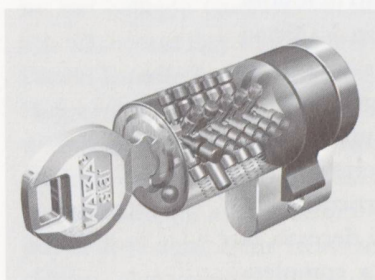

### **Kaba star, il sistema di chiusura per le esigenze più individuali. I colori rendono tutto più chiaro**

Kaba star riunisce in sé una tecnica elaborata, la selezione dei materiali migliori e un lavoro di alta precisione. Un incredibile numero di varianti di chiusura forma il presupposto per soddisfare le alte esigenze di sicurezza anche in impianti di chiusura complessi come quelli impiegati nell'industria o nelle amministrazioni. Kaba star dimostra di essere un investimento sicuro e completamente ampliabile. Ciò lo rende la base ideale per l'ampliamento futuro mirato, ad esempio, con i sistemi Kaba meccatronici ed elettronici (Kaba elostar e Kaba elolegic). Kaba star rende possibili le pianificazioni moderne, flessibili ed orientate verso il futuro degli impianti di chiusura (impianti di chiusura strutturati). Questi tipi di pianificazione sono graditi particolarmente a progettisti e proprietari di impianti di chiusura, perché offrono la soluzione ideale per ogni esigenza. Su richiesta, è possibile decorare le chiavi Kaba star con eleganti clip colorate. Le clip in plastica ben lavorata, una delle quali è addirittura fluorescente, sono disponibili in una gamma di 14 colori ed hanno una doppia funzione: da un lato permettono di riconoscere a prima vista la chiave che si cerca, dall'altro rappresentano anche uno strumento organizzativo molto flessibile, infatti ogni clip può essere sostituita senza difficoltà da una di un altro colore.