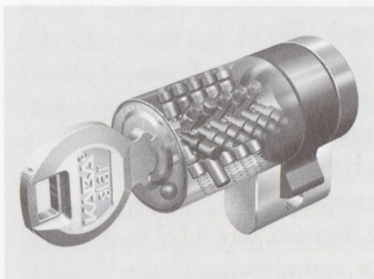

### **Kaba star, il sistema di chiusura per le esigenze più individuali. I colori rendono tutto più chiaro**

Kaba star riunisce in sé una tecnica elaborata, la selezione dei materiali migliori e un lavoro di alta precisione. Un incredibile numero di varianti di chiusura forma il presupposto per soddisfare le alte esigenze di sicurezza anche in impianti di chiusura complessi come quelli impiegati nell'industria o nelle amministrazioni. Kaba star dimostra di essere un investimento sicuro e completamente ampliabile. Ciò lo rende la base ideale per l'ampliamento futuro mirato, ad esempio, con i sistemi Kaba meccatronici ed elettronici (Kaba elostar e Kaba elolegic). Kaba star rende possibili le pianificazioni moderne, flessibili ed orientate verso il futuro degli impianti di chiusura (impianti di chiusura strutturati). Questi tipi di pianificazione sono graditi particolarmente a progettisti e proprietari di impianti di chiusura, perché offrono la soluzione ideale per ogni esigenza. Su richiesta, è possibile decorare le chiavi Kaba star con eleganti clip colorate. Le clip in plastica ben lavorata, una delle quali è addirittura fluorescente, sono disponibili in una gamma di 14 colori ed hanno una doppia funzione: da un lato permettono di riconoscere a prima vista la chiave che si cerca, dall'altro rappresentano anche uno strumento organizzativo molto flessibile, infatti ogni clip può essere sostituita senza difficoltà da una di un altro colore.