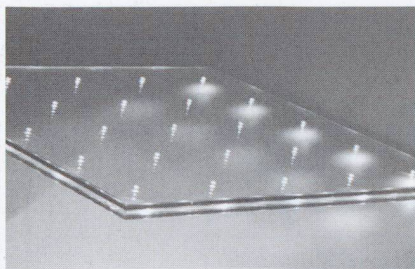

Download PDF: 26.04.2026

ETH-Bibliothek Zürich, E-Periodica, <https://www.e-periodica.ch>

Power glass il vetro stratificato high tech con diodi luminosi integrati

Con lo sviluppo di power glass si è riusciti per la prima volta ad inserire in un vetro stratificato diodi luminosi LED in grado di irradiare luce sui due lati della lastra grazie a delle strutture conduttive completamente trasparenti. I punti luminosi appaiono sospesi nel vetro e consentono di progettare le più svariate forme. Con power glass possono essere inseriti nel vetro scritte e loghi di vario tipo leggibili su ambo i lati della lastra in vetro, regolabili staticamente oppure messi in movimento tramite una programmazione individuale. I principali campi di impiego di power glass sono rivolti principalmente al settore dell'illuminazione e dell'architettura di interni. Power glass permette un design praticamente illimitato grazie anche alle innumerevoli combinazioni con una vasta gamma di varie tipologie di vetri: serigrafati, acidati, colorati...