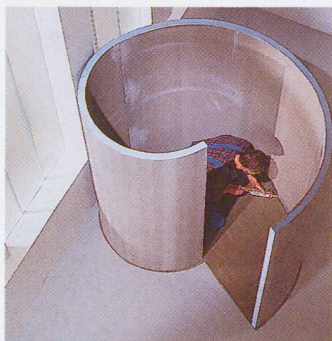

wedi®
pannelli isolanti

Mondami Trading SA
via Ghitello2 - 6834 Morbio Inferiore
Tel. 091 683 09 31-32 - Fax 091 683 05 73

thumag
www.thumag.ch