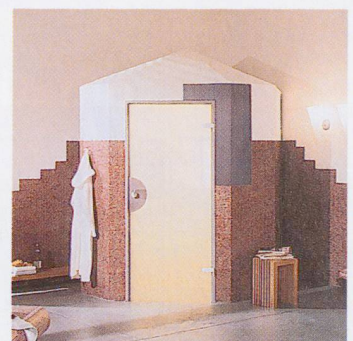

wedi®
pannelli isolanti

Mondami Trading SA
via Ghitello2 - 6834 Morbio Inferiore
Tel. 091 683 09 31-32 - Fax 091 683 05 73

thumag
www.thumag.ch