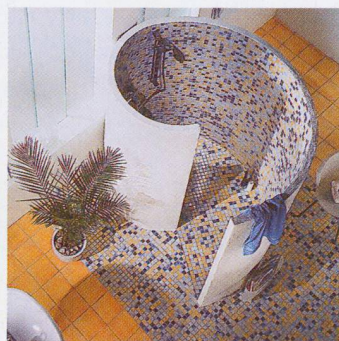

wedi®
pannelli isolanti

Mondami Trading SA
via Ghitello2 - 6834 Morbio Inferiore
Tel. 091 683 09 31-32 - Fax 091 683 05 73

thumag
www.thumag.ch