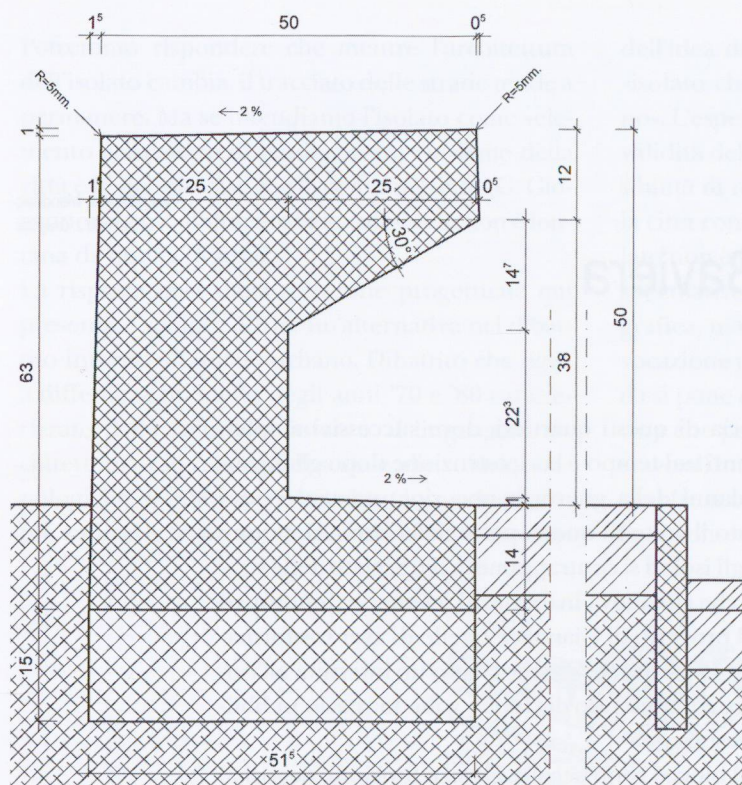

La presenza di diverse architetture nel parco ci suggerisce un approccio semplice e chiaro, un'area verde, tranquilla, con l'apporto di pochi elementi nuovi. Due accessi paralleli ci conducono verso l'area centrale dove si inserisce una piazza d'incontro lastricata. Di fronte il vasto prato, luogo di svago. Al gruppo misto di altofusti, da lasciare intatto, contrapponiamo un nuovo gruppo di sequoie. Fra questi due volumi verdi rimane il grande prato, libero da altra vegetazione, quale presenza forte nel parco. (p. v.)

Planimetria sistemazione esterna

Sezione e vista della seduta perimetrale

Donato Di Blasi