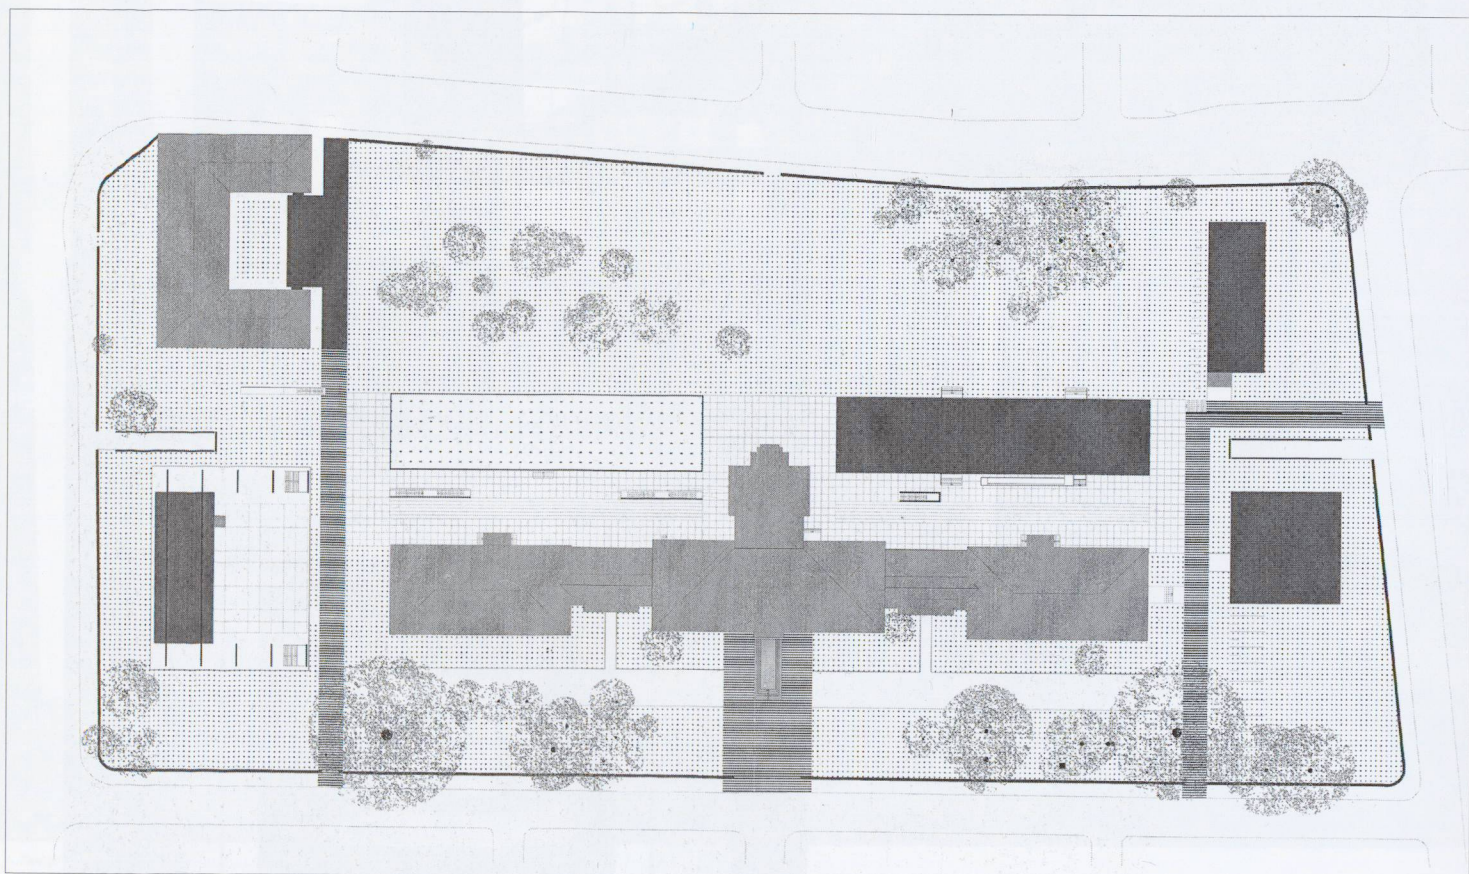

La presenza di diverse architetture nel parco ci suggerisce un approccio semplice e chiaro, un'area verde, tranquilla, con l'apporto di pochi elementi nuovi. Due accessi paralleli ci conducono verso l'area centrale dove si inserisce una piazza d'incontro lastricata. Di fronte il vasto prato, luogo di svago. Al gruppo misto di altofusti, da lasciare intatto, contrapponiamo un nuovo gruppo di sequoie. Fra questi due volumi verdi rimane il grande prato, libero da altra vegetazione, quale presenza forte nel parco. (p. v.)

Planimetria sistemazione esterna

Sezione e vista della seduta perimetrale

Donato Di Blasi