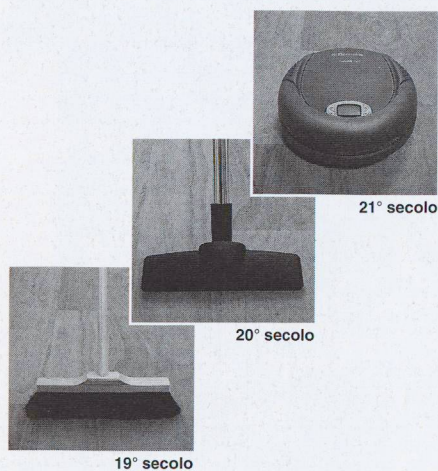

Download PDF: 26.04.2026

ETH-Bibliothek Zürich, E-Periodica, <https://www.e-periodica.ch>

Trilobite. Il primo aspirapolvere completamente automatico. Fa tutto da Solo

Aprire nuove possibilità per un ambiente più fresco, più pulito e più sano in casa vostra. La polvere verrà aspirata quotidianamente senza pensarci. Il vostro Trilobite si incaricherà da solo di svolgere questo compito, mentre voi svolgerete altre occupazioni. La forma futurista del Trilobite, come anche il suo nome, prendono origine da uno degli artropodi marini dell'era primaria, artropodi vissuti sul fondo dei mari e dei quali troviamo oggi i fossili. Un aspirapolvere indipendente, che non ha bisogno di presenza o di sorveglianza, che si ricarica da solo tornando quando necessario presso la base di carico, si attiva e disattiva automaticamente, basta poggiarlo a terra ed il nostro lavoro è terminato. Un aspirapolvere sviluppato e costruito con tecnologie e soluzioni tecniche d'avanguardia. Capace di muoversi in ogni direzione attraverso il suo sonar, emette ultrasuoni a 60000 Hz che gli assicurano una visione a 180°. Le sue ruote a sospensioni indipendenti assicurano il superamento di tutti gli ostacoli che trova sul cammino. È capace di pulire anche negli spazi più difficili grazie alla sua bassa altezza da terra. È anche dotato di sensori para choc integrati nel design che gli consentono di controllare i suoi movimenti. Dal design elegante e funzionale è stato riconosciuto come uno dei prodotti con il miglior design del secolo.