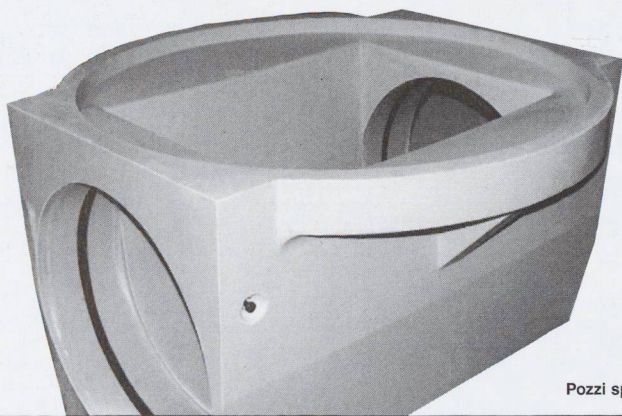

Trattamento Recupero
Conservazione
COTTO LEGNO PIETRA
Prodotti e Tecnologie

6501 BELLINZONA
Piazza Nosetto 3
Tel. 091 863 22 33
Fax 091 647 30 92
Natel 079 686 95 13

Il nostro sistema per pozzi dalle molteplici combinazioni.