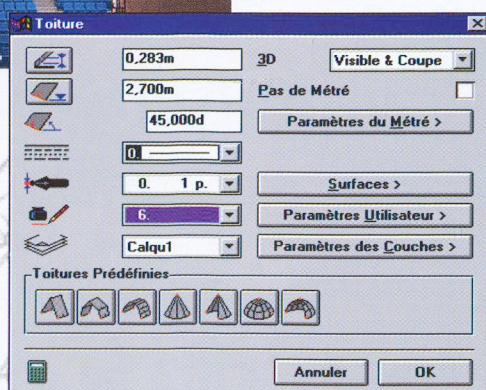

*Un'interfaccia semplice
e intuitiva
Oggetti parametrabili
Un'ergonomia
chiara e funzionale
vi permette di esprimervi
al meglio
Ricerca automatica
di tutte le intersezioni*

*Rendimento aumentato del 50%
Date libero sfogo alla vostra fantasia
e creatività
L'informatica facile,
al servizio dell'architetto*