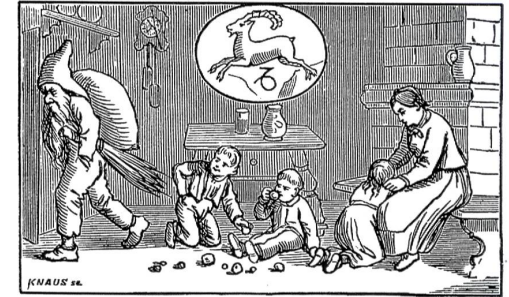

Lostage im Dezember: 6. (Nikolaus); 8. (Mariä Empfängnis); 21. (Thomas); 25. (Christtag); 26. (Stephan).
Sonne in ♁ am 21. um 11.45 Uhr: Sonnenwende, Winteranfang.

Dezember, 31 Tage
1
2
3
4
5
6
7
8
9
10
11
12
13
14
15
16
17
18
19
20
21
22
23
24
25
26
27
28
29
30
31

Der Steinbock

Die Tierkreiszeichen im Dezember

1. bis 21. Schütze
21. bis 31. Steinbock

Der Mond im Dezember

7. Erstes Viertel Schneefall
14. Vollmond trüb
21. Letztes Viertel sonnig
29. Neumond kalt

Die Planeten im Dezember

Mitte des Monates
geht Venus um 20 Uhr unter,
geht Mars um 22 Uhr unter,
geht Jupiter um 3 Uhr auf,
ist Saturn nicht sichtbar.

Hängt an Weihnachten Eis an Weiden,
kannst du an Ostern Palmen schneiden.