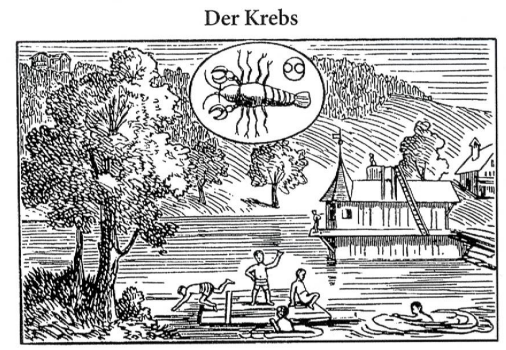

Lostage im Juni: 8. (Medard); 15. (Vitus); 24. (Johannes der Täufer); 29. (Peter und Paul).
Sonne in ☾ am 21. um 0.35 Uhr: Sonnenwende, Sommeranfang.
Vom 27. März früh bis zum 30. Oktober früh sind die Zeiten in Sommerzeit ausgedrückt.

Junius, 30 Tage
1
2
3
4
5
6
7
8
9
10
11
12
13
14
15
16
17
18
19
20
21
22
23
24
25
26
27
28
29
30

Die Tierkreiszeichen im Juni
1. bis 21. Zwillinge
21. bis 30. Krebs

Der Mond im Juni

5.	Neumond	kühl
12.	Erstes Viertel	warm
20.	Vollmond	fruchtbar
27.	Letztes Viertel	sonnig

Die Planeten im Juni
Mitte des Monats
ist Venus nicht sichtbar,
geht Mars vor 4 Uhr unter,
geht Jupiter nach 1 Uhr unter,
ist Saturn die ganze Nacht sichtbar.

Vor Johanni bitt' um Regen, nachher kommt er ungelegen.