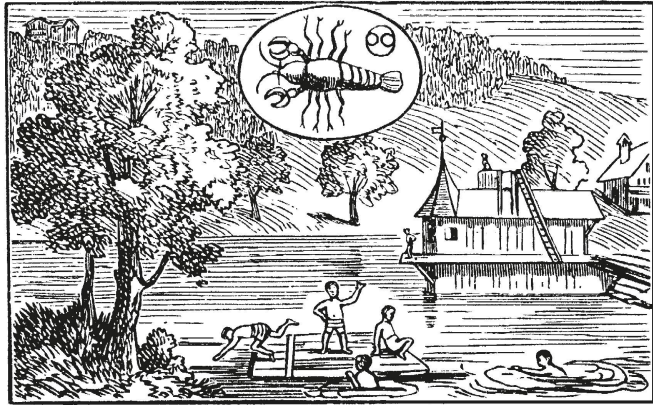

- 1 .....
- 2 .....
- 3 .....
- 4 .....
- 5 .....
- 6 .....
- 7 .....
- 8 .....
- 9 .....
- 10 .....
- 11 .....
- 12 .....
- 13 .....
- 14 .....
- 15 .....
- 16 .....
- 17 .....
- 18 .....
- 19 .....
- 20 .....
- 21 .....
- 22 .....
- 23 .....
- 24 .....
- 25 .....
- 26 .....
- 27 .....
- 28 .....
- 29 .....
- 30 .....

Der Krebs

Die Tierkreiszeichen im Juni

1. bis 21. Zwillinge
21. bis 30. Krebs

Der Mond im Juni

2. Vollmond	unbeständig
9. Letztes Viertel	regnerisch
16. Neumond	warm
24. Erstes Viertel	Gewitter

Die Planeten im Juni

Mitte des Monats
geht Venus nach Mitternacht unter,
ist Mars nicht sichtbar,
geht Jupiter vor 1 Uhr unter,
geht Saturn vor 5 Uhr unter.

*Hat Margret (10. Juni) keinen Sonnenschein,
dann kommt das Heu nie trocken ein.*