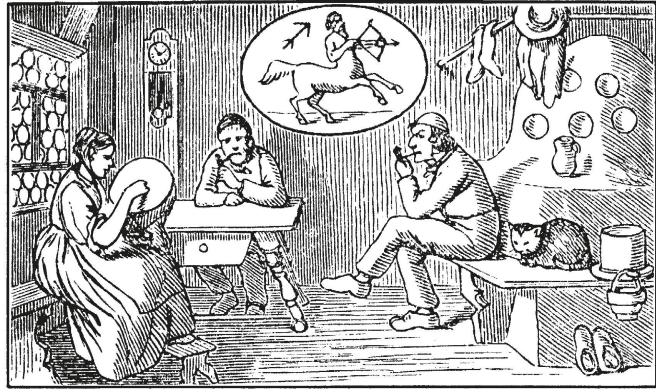

- 1 .....
- 2 .....
- 3 .....
- 4 .....
- 5 .....
- 6 .....
- 7 .....
- 8 .....
- 9 .....
- 10 .....
- 11 .....
- 12 .....
- 13 .....
- 14 .....
- 15 .....
- 16 .....
- 17 .....
- 18 .....
- 19 .....
- 20 .....
- 21 .....
- 22 .....
- 23 .....
- 24 .....
- 25 .....
- 26 .....
- 27 .....
- 28 .....
- 29 .....
- 30 .....

Der Schütz

Die Tierkreiszeichen im November

1. bis 22. Skorpion
22. bis 30. Schütze

Der Mond im November

3. Letztes Viertel	heiter
11. Neumond	Schneefall
19. Erstes Viertel	kalt
25. Vollmond	veränderlich

Die Planeten im November

1. Mitte des Monats
   geht Venus nach 3 Uhr auf,
   geht Mars um 3 Uhr auf,
   geht Jupiter vor 2 Uhr auf,
   geht Saturn vor 18 Uhr unter.

Novemberdonner schafft guten Sommer.