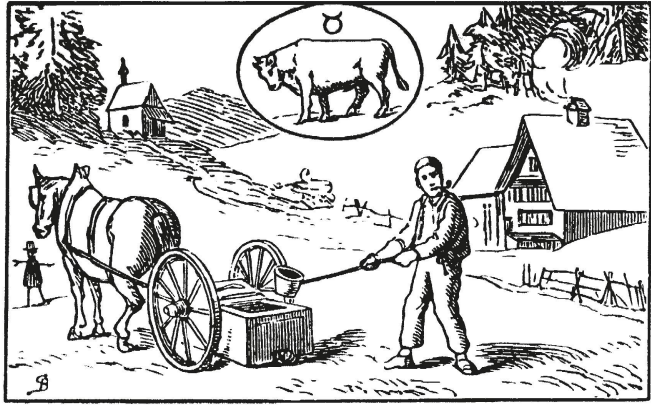

- 1 .....
- 2 .....
- 3 .....
- 4 .....
- 5 .....
- 6 .....
- 7 .....
- 8 .....
- 9 .....
- 10 .....
- 11 .....
- 12 .....
- 13 .....
- 14 .....
- 15 .....
- 16 .....
- 17 .....
- 18 .....
- 19 .....
- 20 .....
- 21 .....
- 22 .....
- 23 .....
- 24 .....
- 25 .....
- 26 .....
- 27 .....
- 28 .....
- 29 .....
- 30 .....

Der Stier

Die Tierkreiszeichen im April

1. bis 20. Widder
20. bis 30. Stier

Der Mond im April

4. Vollmond	trüb
12. Letztes Viertel	unbeständig
18. Neumond	heiter
26. Erstes Viertel	kühl

Die Planeten im April

Mitte des Monats
geht Venus um Mitternacht unter,
geht Mars vor 22 Uhr unter,
geht Jupiter nach 4 Uhr unter,
geht Saturn nach 23 Uhr auf.

*Ist der Gründonnerstag weiss,
wird der Sommer sicher heiss.*