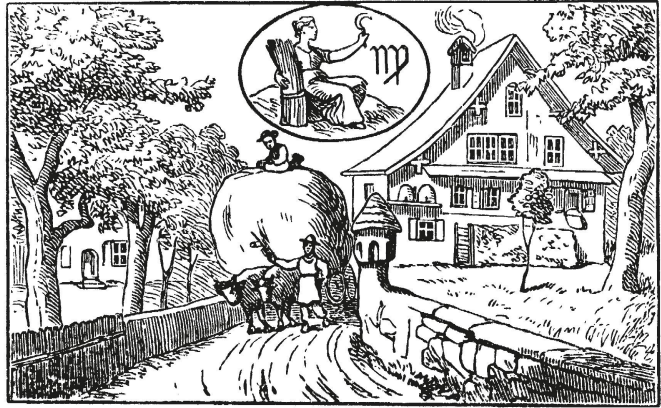

August, 31 Tage

Die Jungfrau

- 1 .....
- 2 .....
- 3 .....
- 4 .....
- 5 .....
- 6 .....
- 7 .....
- 8 .....
- 9 .....
- 10 .....
- 11 .....
- 12 .....
- 13 .....
- 14 .....
- 15 .....
- 16 .....
- 17 .....
- 18 .....
- 19 .....
- 20 .....
- 21 .....
- 22 .....
- 23 .....
- 24 .....
- 25 .....
- 26 .....
- 27 .....
- 28 .....
- 29 .....
- 30 .....
- 31 .....

Die Tierkreiszeichen im August

1. bis 23. Löwe
23. bis 31. Jungfrau

Der Mond im August

7. Letztes Viertel	heiter
14. Neumond	Regen
22. Erstes Viertel	veränderlich
29. Vollmond	warm

Die Planeten im August

Mitte des Monats
ist Venus nicht sichtbar,
geht Mars vor 5 Uhr auf,
geht Jupiter um 21 Uhr unter,
geht Saturn nach Mitternacht unter.

Häufiger starker Tau, hält den Himmel blau.