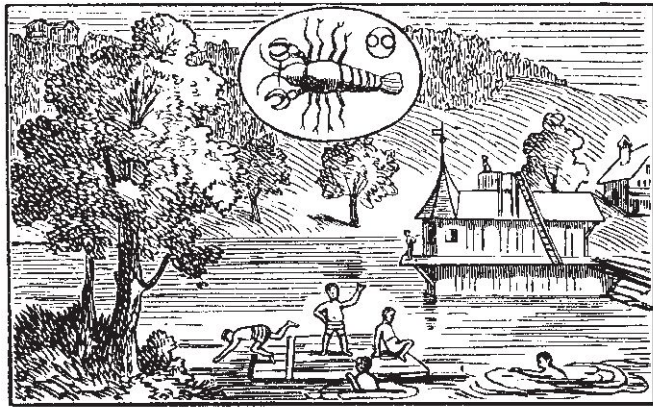

Junius, 30 Tage

- 1 .....
- 2 .....
- 3 .....
- 4 .....
- 5 .....
- 6 .....
- 7 .....
- 8 .....
- 9 .....
- 10 .....
- 11 .....
- 12 .....
- 13 .....
- 14 .....
- 15 .....
- 16 .....
- 17 .....
- 18 .....
- 19 .....
- 20 .....
- 21 .....
- 22 .....
- 23 .....
- 24 .....
- 25 .....
- 26 .....
- 27 .....
- 28 .....
- 29 .....
- 30 .....

Der Krebs

Die Tierkreiszeichen im Juni

1. bis 21. Zwillinge
21. bis 30. Krebs

Der Mond im Juni

4. Vollmond	fruchtbar
11. Letztes Viertel	Regen
19. Neumond	unbeständig
27. Erstes Viertel	schön

Die Planeten im Juni

Mitte des Monats geht
Venus vor 5 Uhr auf,
Mars vor 2 Uhr unter,
Jupiter nach 4 Uhr auf,
Saturn vor 3 Uhr unter.

*Macht Medardus (8. Juni) feucht und nass, regnet's ohne Unterlass.
Schier dasselbe gelten mag, vom St. Margarethen-Tag (10. Juni).*

TISCH-MESSE

schnetzer
möbel • gossau

9200 Gossau, Tel. 071 385 30 85