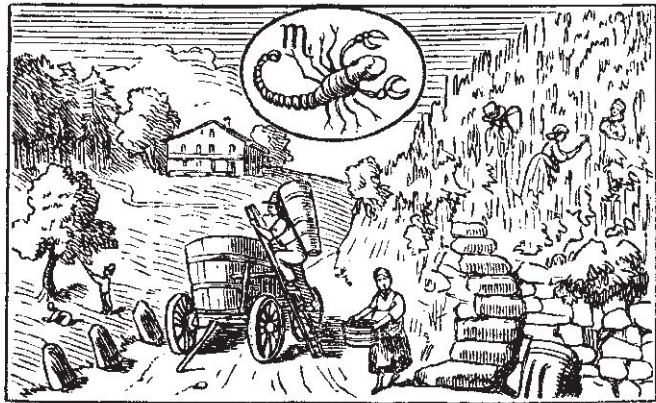

Lostage im Oktober: 16. (Gallus); **21.** (Ursula); **28.** (Simon, Judas).

Vom 25. März früh bis zum 28. Oktober früh sind die Zeiten in Sommerzeit ausgedrückt.

Sonne in ♃, am 23. um 2.14 Uhr.

Oktober, 31 Tage

- 1
- 2
- 3
- 4
- 5
- 6
- 7
- 8
- 9
- 10
- 11
- 12
- 13
- 14
- 15
- 16
- 17
- 18
- 19
- 20
- 21
- 22
- 23
- 24
- 25
- 26
- 27
- 28
- 29
- 30
- 31

Der Skorpion

Die Tierkreiszeichen im Oktober

- 1. bis 23. Waage
- 23. bis 31. Skorpion