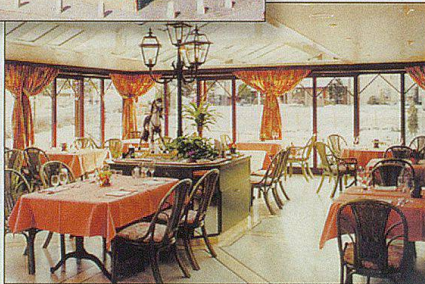

STAHL- UND METALLBAUTEN
SCHLOSSERARBEITEN

federer-berneck.ch

Dort wo's im Thurgau ...

... noch gut riecht. Auf dem Land, wo man den Geschmack noch trifft.

NR Restaurant Sternen

Fam. Bieri-Bachmann
Bahnhofstrasse 1
8574 Lengwil