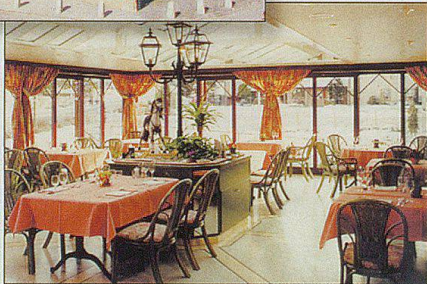

STAHL- UND METALLBAUTEN
SCHLOSSERARBEITEN

federer-berneck.ch

Dort wo's im Thurgau ...

... noch gut riecht. Auf dem Land, wo man
den Geschmack noch trifft.

NR Restaurant Sternen

Fam. Bieri-Bachmann
Bahnhofstrasse 1
8574 Lengwil