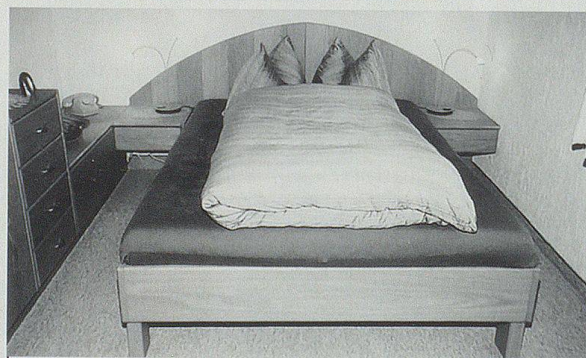

WEINBURG

CAFÉ • BÄCKEREI • KONDITOREI

Hans Kern-Fuchs
9038 Rehetobel
Tel. 071/877 12 90

Unsere Spezialität: Gefüllte Appenzellerbiber

Wirtschaft zur Linde

Die gemütliche Beiz
in 4. Generation.

Elsbeth Stieger-Knellwolf
9038 Rehetobel
Tel. 071 877 12 82