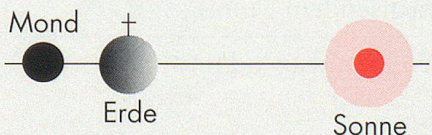

Bei diesem wachsenden Mond sehen wir nur eine Sichel von der beleuchteten Seite.

☾ **Erstes Viertel:** Steht der Mond im ersten Viertel, so «scheint» er während der **ersten Nachthälfte**.

☾ **Letztes Viertel:** Steht der Mond im letzten Viertel, so «scheint» er während der **letzten Nachthälfte**.

Bei **Neumond** steht der Mond zwischen Sonne und Erde – wir sehen seine von der Sonne nicht beleuchtete Seite.

Bei **Vollmond** sehen wir die ganze beleuchtete Seite des Mondes – die Erde steht dann ungefähr zwischen Sonne und Mond.