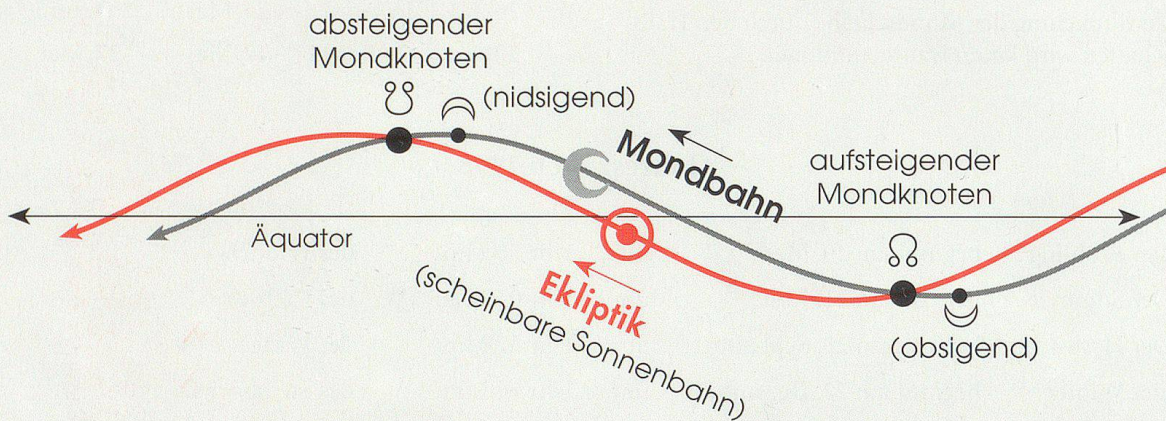

Jahreszeiten 1998

Der Frühling	beginnt am 20. März	um 20 Uhr 55 Min.
Der Sommer	beginnt am 21. Juni	um 16 Uhr 03 Min.
Der Herbst	beginnt am 23. September	um 7 Uhr 37 Min.
Der Winter	beginnt am 22. Dezember	um 2 Uhr 56 Min.

Mit dem Eintritt der Sonne in das Zeichen:

des Widders	♈
des Krebses	♋
der Waage	♎
des Steinbocks	♏

Tierkreiszeichen

In seiner Bewegung um die Erde zeigt sich der Mond – wie auch die Sonne – der Reihe nach vor allen zwölf Gebieten des Tierkreises. Dafür braucht er 27,3 Tage, so dass er im Durchschnitt gut zwei Tage in jedem Zeichen verweilt.

NEU: Für jeden Tag wird im Appenzeller Kalender das Zeichen aufgeführt, in welchem der Mond steht. Wechselt das Zeichen, ist zudem die Stunde des Wechsels aufgeführt.

Beispiel: ♏^{04h} ♎

Jungfrau bis 04 Uhr, ab 04 Uhr Waage.

Mondbahn

Der Appenzeller Kalender basiert auf der alten Betrachtungsweise: Die Erde ist Zentrum, alle Planeten samt Sonne drehen sich um sie.

☾☽ Mondknoten

Kreuzung zweier Umlaufbahnen.

Die Mondknoten sind zwei Punkte am Himmel, an denen sich die scheinbare Umlaufbahn der Sonne (Ekliptik) mit der Mondbahn kreuzt.