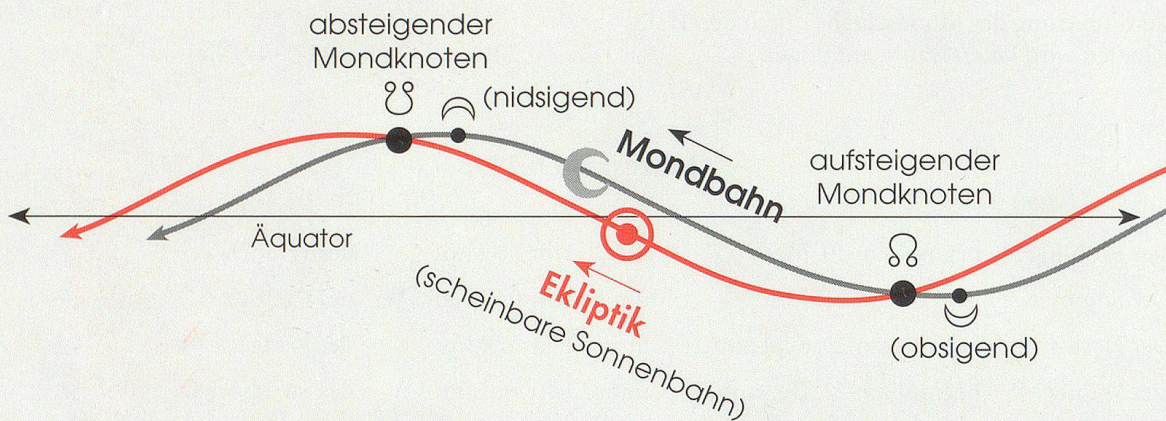

Mit dem Eintritt der Sonne in das Zeichen:

Tierkreiszeichen

In seiner Bewegung um die Erde zeigt sich der Mond – wie auch die Sonne – der Reihe nach vor allen zwölf Gebieten des Tierkreises. Dafür braucht er 27,3 Tage, so dass er im Durchschnitt gut zwei Tage in jedem Zeichen verweilt.

NEU: Für jeden Tag wird im Appenzeller Kalender das Zeichen aufgeführt, in welchem der Mond steht. Wechselt das Zeichen, ist zudem die Stunde des Wechsels aufgeführt.

Beispiel: ♏^{04h} ♎

Jungfrau bis 04 Uhr, ab 04 Uhr Waage.

Mondbahn

Der Appenzeller Kalender basiert auf der alten Betrachtungsweise: Die Erde ist Zentrum, alle Planeten samt Sonne drehen sich um sie.

☾☽ Mondknoten

Kreuzung zweier Umlaufbahnen.

Die Mondknoten sind zwei Punkte am Himmel, an denen sich die scheinbare Umlaufbahn der Sonne (Ekliptik) mit der Mondbahn kreuzt.