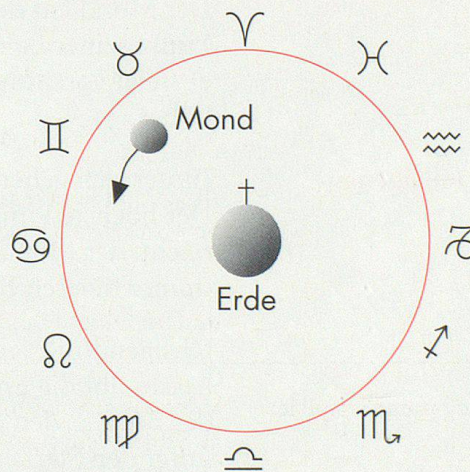

Jahreszeiten 1998

Der Frühling	beginnt am 20. März	um 20 Uhr 55 Min.	des Widders	♈
Der Sommer	beginnt am 21. Juni	um 16 Uhr 03 Min.	des Krebses	♋
Der Herbst	beginnt am 23. September	um 7 Uhr 37 Min.	der Waage	♎
Der Winter	beginnt am 22. Dezember	um 2 Uhr 56 Min.	des Steinbocks	♏

Mit dem Eintritt der Sonne in das Zeichen:

Tierkreiszeichen

In seiner Bewegung um die Erde zeigt sich der Mond – wie auch die Sonne – der Reihe nach vor allen zwölf Gebieten des Tierkreises. Dafür braucht er 27,3 Tage, so dass er im Durchschnitt gut zwei Tage in jedem Zeichen verweilt.

NEU: Für jeden Tag wird im Appenzeller Kalender das Zeichen aufgeführt, in welchem der Mond steht. Wechselt das Zeichen, ist zudem die Stunde des Wechsels aufgeführt.

Beispiel: ♏^{04h} ♎

Jungfrau bis 04 Uhr, ab 04 Uhr Waage.

Mondbahn

Der Appenzeller Kalender basiert auf der alten Betrachtungsweise: Die Erde ist Zentrum, alle Planeten samt Sonne drehen sich um sie.

☾☽ Mondknoten

Kreuzung zweier Umlaufbahnen.

Die Mondknoten sind zwei Punkte am Himmel, an denen sich die scheinbare Umlaufbahn der Sonne (Ekliptik) mit der Mondbahn kreuzt.