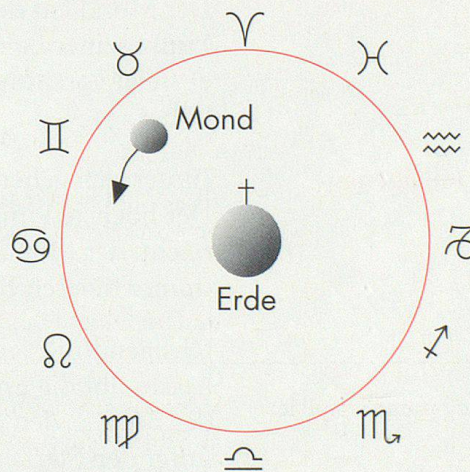

Jahreszeiten 1998

Der Frühling	beginnt am 20. März	um 20 Uhr 55 Min.
Der Sommer	beginnt am 21. Juni	um 16 Uhr 03 Min.
Der Herbst	beginnt am 23. September	um 7 Uhr 37 Min.
Der Winter	beginnt am 22. Dezember	um 2 Uhr 56 Min.

Mit dem Eintritt der Sonne in das Zeichen:

des Widders	♈
des Krebses	♋
der Waage	♎
des Steinbocks	♏

Tierkreiszeichen

In seiner Bewegung um die Erde zeigt sich der Mond – wie auch die Sonne – der Reihe nach vor allen zwölf Gebieten des Tierkreises. Dafür braucht er 27,3 Tage, so dass er im Durchschnitt gut zwei Tage in jedem Zeichen verweilt.

NEU: Für jeden Tag wird im Appenzeller Kalender das Zeichen aufgeführt, in welchem der Mond steht. Wechselt das Zeichen, ist zudem die Stunde des Wechsels aufgeführt.

Beispiel: ♏^{04h} ♎

Jungfrau bis 04 Uhr, ab 04 Uhr Waage.

Mondbahn

Der Appenzeller Kalender basiert auf der alten Betrachtungsweise: Die Erde ist Zentrum, alle Planeten samt Sonne drehen sich um sie.

☾☽ Mondknoten

Kreuzung zweier Umlaufbahnen.

Die Mondknoten sind zwei Punkte am Himmel, an denen sich die scheinbare Umlaufbahn der Sonne (Ekliptik) mit der Mondbahn kreuzt.