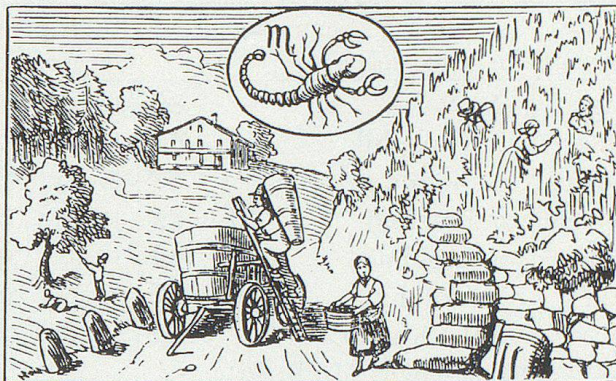

- 1 .....
- 2 .....
- 3 .....
- 4 .....
- 5 .....
- 6 .....
- 7 .....
- 8 .....
- 9 .....
- 10 .....
- 11 .....
- 12 .....
- 13 .....
- 14 .....
- 15 .....
- 16 .....
- 17 .....
- 18 .....
- 19 .....
- 20 .....
- 21 .....
- 22 .....
- 23 .....
- 24 .....
- 25 .....
- 26 .....
- 27 .....
- 28 .....
- 29 .....
- 30 .....
- 31 .....

Jahr- und Viehmärkte im Weinmonat

Aarau 3. 21.	Erlenbach i. S. 9.	Le Locle 13.	Sattel 20.
Aarberg 14.	Erstfeld 28.	Luzern 3.-18. Herbst-	Schänis 18.
Adelboden 1.	Eschenbach SG 17. 18.	messe 24. 30./31.	Schaffhausen 3.
Affoltern a. A. 25./26.	Fischingen 12.	Malters 22.	Schiers 27.
Aigle 31.	Fraubrunnen 5.	Martigny 2.-11.	Schindellegi 26.
Altdorf 13. 15.	Frutigen 30.	Foire du Valais	Schöftland 31.
Altstätten 1. 8. 15. 22. 29.	Gais 3.-5. Kilbi	Maseltrangen 25.	Schwarzenburg 22.
Alt St.Johann 6.	Gampel 10.	Meiringen 14. 15. 27.	Schwarzenegg 1.
Amriswil 7.	Gams 26.	28.	Schwyz 11./12.
Arth 25./26.	Gelterkinden 14.	Messen 26.	Scuol 13.
Bad Ragaz 19. Kilbi-	Glarus 10. 13.	Monthey 14.	Seedorf 2.
markt	Grabs 2. 16.	Montreux 24.	Sempach-Station 24.
Basel 24. 10.-8.11.	Grenchen 2.	Moudon 6.	Signau 29.
Herbstmesse	Grindelwald 5.	Moutier 9.	Solothurn 10.-12.
Bauma 2./3.	Grosshöchstetten 28.	Muotathal 22.	17./18. Schaubuden
Bern 3. 17.	Grünigen 10./11.	Naters 3.	Spiez 12.
Berneck SG 31.	Heiden 9.	Netstal 10.-12. Kilbi	Stein am Rhein 28.
Jahrmarkt	Herisau 2.-5. Jahr-	Neu St.Johann 22.	Teufen 24./25. Schau-
Biel 8.	markt 9. 16. 23. 30.	Oensingen 26.	buden Jahrmarkt
Birsfelden 17.	Herzogenbuchsee 19.	Olten 19. (evtl. 5. 10.)	Thun 3. 14. 24.
Les Bois 10.	Hützwil 24.	Orbe 8.	Thuis 7.
Boltigen 27.	Illanz 14. 28.	Payerne 15.	Tiefencastel 8.
Bremgarten AG 3./4.	Ins 21.	Plaffeien 21.	Turbenthal 26.
Brig 14.	Interlaken 14. 30.	Pruntrut 19.	Unteriberg 7. 19.
Buchs SG 31. 10.-2.11.	Isenthal 5.	Poschiamo 21.	Unterkulm 30.
Martinimarkt	Kaltbrunn 7. 8.	Reconvilier 2.	Unterseen 14. 30.
Bulle 15.	Kreuzlingen 3. 24./25.	Reichenbach i. K. 19.	Urnäsch 1. Jahrmarkt
Burgdorf 3./4. 8. 19. 29.	26.	Reigoldswil 3./4..	Vevey 13.
Cazis 29.	Küblis 15.	Reinach AG 1.	Visp 20.
Château-d'Oex 15.	Lajoux 12.	Reinach BL 27.	Wald ZH 27./28.
Châtel-St-Denis 18. 19.	Landquart 1.	Riggisberg 30.	Wangen a. d. A. 16.
25.	Langenthal 6. 13. 20. 27.	Risch, in Holzhäusern	Wattenwil bei Thun 7.
Chur 6.	Langnau i. E. 5. 12. 13.	24./25.	Willisau-Stadt 19.
Couvet 30.	19. 26.	Rivera 31.	Winterthur 3. 10. 24.
Davos 6.	Lauenen 3.	Romanshorn 28.	Wohlen AG 19.
Delsberg 20.	Laufen BL 6.	Rüthi SG 18.	Yverdon 27.
Diesse 26.	Lenk 3.	Saanen 5. 28.	Zofingen 8.
Dombresson 23.	Lichtensteig 5. 12. 19.	Saignelégier 5.	Zürich-Oerlikon 29.
Einsiedeln 5.	26.	St-Imier 2.	Zürich-Helvetiaplatz 1.
Engelberg 5.	Liestal 21.	St.Gallen 8.-18. OLMA	Zug 1. 4./5.
Entlebuch 21.		Herbstjahrmarkt	Zweisimmen 6. 29.

Hocken im Oktober die Birnen fest am Stiel,
bringt der Winter Kälte viel.