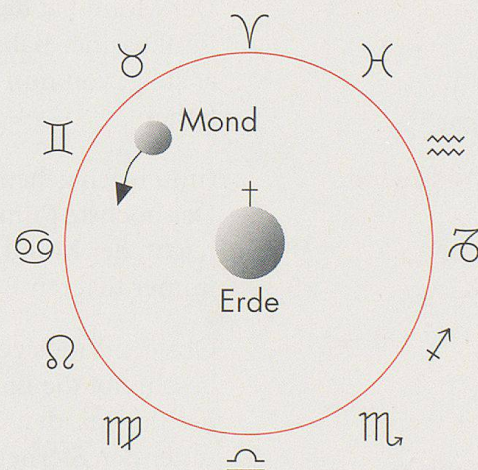

Bewegliche Feste von 1997 bis 2006

Jahr	Ostern	Auffahrt	Pfingsten
1997	30. März	8. Mai	18. Mai
1998	12. April	21. Mai	31. Mai
1999	4. April	13. Mai	23. Mai
2000	23. April	1. Juni	11. Juni
2001	15. April	24. Mai	3. Juni
2002	31. März	9. Mai	19. Mai
2003	20. April	29. Mai	8. Juni
2004	11. April	20. Mai	30. Mai
2005	27. März	5. Mai	15. Mai
2006	16. April	25. Mai	4. Juni

Jahreszeiten 1997

Jahreszeit	Beginn	Uhrzeit	Zeichen
Der Frühling	beginnt am 20. März	um 14 Uhr 55 Min.	des Widders ♈
Der Sommer	beginnt am 21. Juni	um 10 Uhr 20 Min.	des Krebses ♋
Der Herbst	beginnt am 23. September	um 1 Uhr 56 Min.	der Waage ♎
Der Winter	beginnt am 21. Dezember	um 21 Uhr 07 Min.	des Steinbocks ♑

Mit dem Eintritt der Sonne in das Zeichen:

Tierkreiszeichen

In seiner Bewegung um die Erde zeigt sich der Mond – wie auch die Sonne – der Reihe nach vor allen zwölf Gebieten des Tierkreises. Dafür braucht er 27,3 Tage, so dass er im Durchschnitt gut zwei Tage in jedem Zeichen verweilt.

Für jeden Tag wird im Appenzeller Kalender das Zeichen aufgeführt, in welchem der Mond am Ende des Tages steht.

Mondbahn

Der Appenzeller Kalender basiert auf der alten Betrachtungsweise:
Die Erde ist Zentrum, alle Planeten samt Sonne drehen sich um sie.