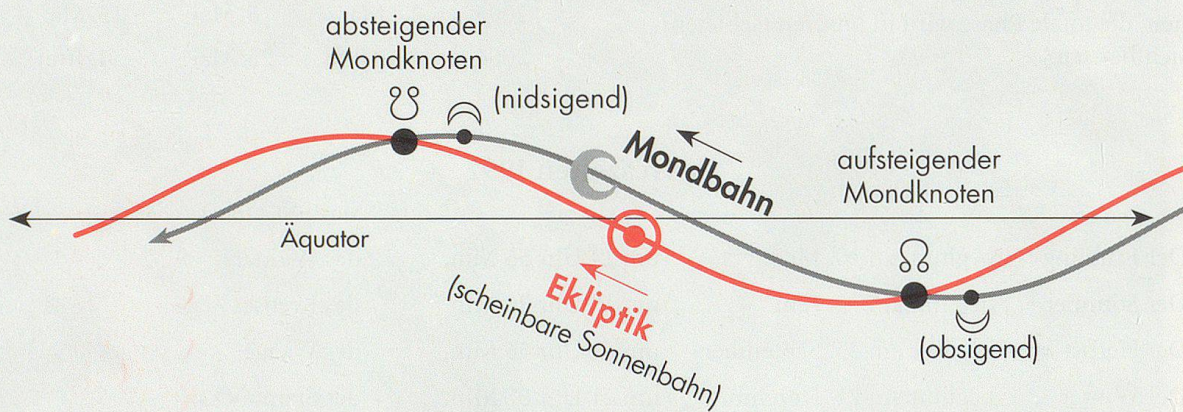

Jahreszeiten 1997

Jahreszeit	Beginn	Uhrzeit	Zeichen
Der Frühling	beginnt am 20. März	um 14 Uhr 55 Min.	des Widders ♈
Der Sommer	beginnt am 21. Juni	um 10 Uhr 20 Min.	des Krebses ♋
Der Herbst	beginnt am 23. September	um 1 Uhr 56 Min.	der Waage ♎
Der Winter	beginnt am 21. Dezember	um 21 Uhr 07 Min.	des Steinbocks ♑

Mit dem Eintritt der Sonne in das Zeichen:

Tierkreiszeichen

In seiner Bewegung um die Erde zeigt sich der Mond – wie auch die Sonne – der Reihe nach vor allen zwölf Gebieten des Tierkreises. Dafür braucht er 27,3 Tage, so dass er im Durchschnitt gut zwei Tage in jedem Zeichen verweilt.

Für jeden Tag wird im Appenzeller Kalender das Zeichen aufgeführt, in welchem der Mond am Ende des Tages steht.

Mondbahn

Der Appenzeller Kalender basiert auf der alten Betrachtungsweise:
Die Erde ist Zentrum, alle Planeten samt Sonne drehen sich um sie.

☾☽ Mondknoten

Kreuzung zweier Umlaufbahnen.

Die Mondknoten sind zwei Punkte am Himmel, an denen sich die scheinbare Umlaufbahn der Sonne (Ekliptik) mit der Mondbahn kreuzt.

☾ obsigend

(über sich gehend)
Der Mond hat den tiefsten Punkt seiner Bahn erreicht, er steigt von nun an täglich höher.