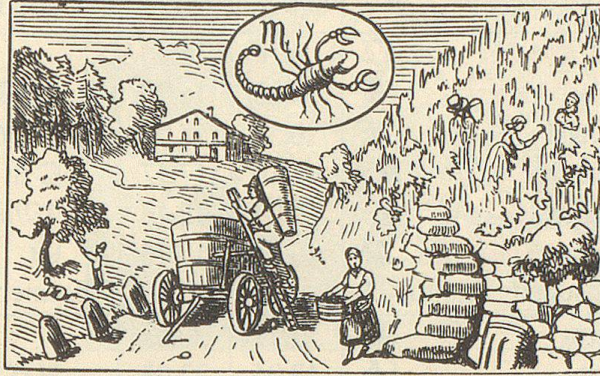

Jahr- und Viehmärkte im Weinmonat

- 1.....
- 2.....
- 3.....
- 4.....
- 5.....
- 6.....
- 7.....
- 8.....
- 9.....
- 10.....
- 11.....
- 12.....
- 13.....
- 14.....
- 15.....
- 16.....
- 17.....
- 18.....
- 19.....
- 20.....
- 21.....
- 22.....
- 23.....
- 24.....
- 25.....
- 26.....
- 27.....
- 28.....
- 29.....
- 30.....
- 31.....

Aarau 8. 19.	Fischingen 10.	Meiringen 12. V 13.	Schänis 16.
Aarberg 12. 26.	Fraubrunnen 4.	25. V 26.	Schaubuden
Adelboden 7.	Schaubuden	Monthey 5.	Schiers 18.
Affoltern a. A. 30.	Frutigen 28.	Montreux-Les-Planches	Schindellegi 31.
Aeschi bei Spiez 31.	Gais 1. 2. 3.	29.	Schöffland 29.
Altdorf 11. 13.	Kilbi Schaubuden	Moudon 5.	Schübelbach 9. V,
Alt St.Johann 4.	Gampel 1. V	Moutier 14.	15. V
Altstätten SG 6. 13. 20.	Gams 24.	Muotathal 20.	Schwarzenburg 20.
27. Herbst-Viehmarkt	Gelterkinden 11.	Naters 1.	Schwarzenegg 6.
(nur bis Mittag)	Glarus 8. 11.	Netstal 9. 10. 11.	Schwyz 10.
Amriswil 5. Schaubuden	Grabs 7. Schaubuden 14.	Neu St.Johann 27.	Scuol 17.
Aquila 1.	Grenchen 7.	Oberdorf NW 2. 13. 14. V	Seedorf 6.
Arth 23. 24.	Grindelwald 3.	Oberriet 11.	Sempach-Station 22.
Bad Ragaz 24.	Grono 31. V	Oberstammheim 30. 31.	Le Sépey 12.
Baden 29.	Grosshöchstetten 26.	Oensingen 31.	Signau 28.
Basel 29. bis 13. 11.	Schaubuden	Oerlikon 27.	Solothurn 9. 10. 15. 16.
Herbstmesse	Grüningen 8. 9.	Olten 17.	Somvix 19. V
Bauma 7. 8.	Heiden 14. 16.	Oron-la-Ville 5.	Spiez 10.
Bern 8. 22.	Kilbi Schaubuden	Orsières 11. 12.	Stein am Rhein 26.
Berneck SG 30.	Herisau 8. bis 11.	Payerne 20.	Teufen 2. 3. Schaubuden
Biasca 4.	Jahrmarkt	Pfäffikon SZ 8. 9. 10.	Thun 1. 4. 18. 19.
Biel 13. 29.	7. 14. 21. 28.	Schaubuden	Thuis 5.
Boltigen 25.	Herzogenbuchsee 17.	Plaffeien 19.	Tiefencastel 6.
Bremgarten AG 1.	Hitzkirch 22.	Pruntrut 17.	Turbenthal 31.
Les Breuleux 25.	Holzhausern 23.	Puschlav 24.	Unteriberg 5. 17.
Brig 12.	Huttwil 12.	Reconvilier 7.	Unterkulm 28.
Bulle 20.	Ilanz 12. 26.	Reichenbach i. Kandertal	Unterseen 12. 28.
Burgdorf 1. 2. 10. 13. 27.	Ins 19.	17.	Unterterzen 11.
Cazis 27. V	Interlaken 12. 28.	Reigoldswil 1. 2.	Vättis 1.
Château-d'Oex 20.	Isenthal 3.	Schaubuden	Vevey 11.
Châtel-St-Denis 16. 17. 23.	Kaltbrunn 6.	Reinach AG 6.	Visp 18.
Chur 4.	Kreuzlingen 1. 29. 30. 31.	Reinach BL 25.	Wald ZH 25. 26.
Comprovasco 5.	Schaubuden	Riggisberg 28.	Wangen a. d. A. 3. 21.
Couvet 28.	Küblis 13.	Risch 4.	Wattenwil bei Thun 5.
Davos-Platz 4.	Lajoux 10.	Rivera 30.	Weinfelden 12. 26.
Delsberg 19.	Landquart 25.	Romanshorn 26.	Wil SG 4. 11. 18. 25.
Diesse 31.	Langenthal 25.	Rüthi 16.	Willisau-Stadt 17.
Dombresson 21.	Launen bei Gstaad 1.	St.Gallen 13.-23. Olma	Winterthur 1. 29.
Einsiedeln 3.	Laufen 4.	Herbstjahrmarkt,	Wohlen AG 18.
Elm 5. V	Lichtensteig 2. 3.	Schaubuden	Yverdon 26.
Engelberg 3. V	Liestal 26.	St.Immer 14.	Zofingen 13.
Entlebuch 19.	Le Locle 11.	Saanen 3. 26.	Zug 2. 3.
Erlenbach i.S. 7.	Lenk 1.	Saignelégier 4. 6.	Zürich Helvetiaplatz 6.
Erstfeld 26.	Malters 27.	Sargans 3.	Zweisimmen 4. 27.
Eschenbach SG 15. 16.	Martigny 30.9. bis 9.Okt.	Sattel SZ 18.	
Schaubuden	Foire du Valais	Schaffhausen 1.