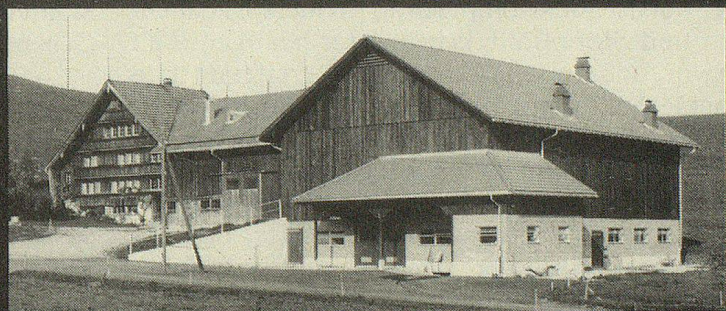

SGA

Schlachtviehverwertungs-Genossenschaft
St.Gallen-Appenzell

Ihr bäuerlicher Handelspartner

Tel. 071 23 25 15 9001 St.Gallen

Landwirtschaftliche Betriebsgebäude von Lehmann

Vieh-Anbindeställe
Vieh-Freilaufställe
Schweinställe
Neu- und Umbauten