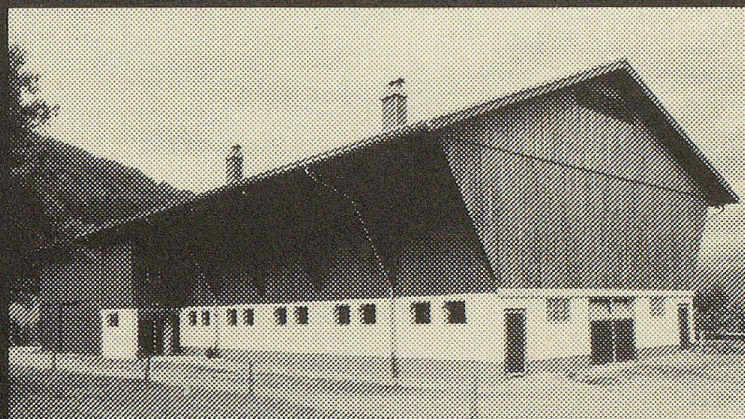

- Projekte und Detailpläne für Neu- und Umbauten
- Bauführungen
- Beratung bei Eigenarbeit
- Lieferung von Bauelementen und Material
- Ausführung von Holzkonstruktionen

Verlangen Sie unsere kostenlose Beratung

Leonhard Lehmann AG
Erlenhof
9202 Gossau
Telefon 071/85 12 91

Lehmann

Büro für landwirtschaftliche Bauten

Gossau