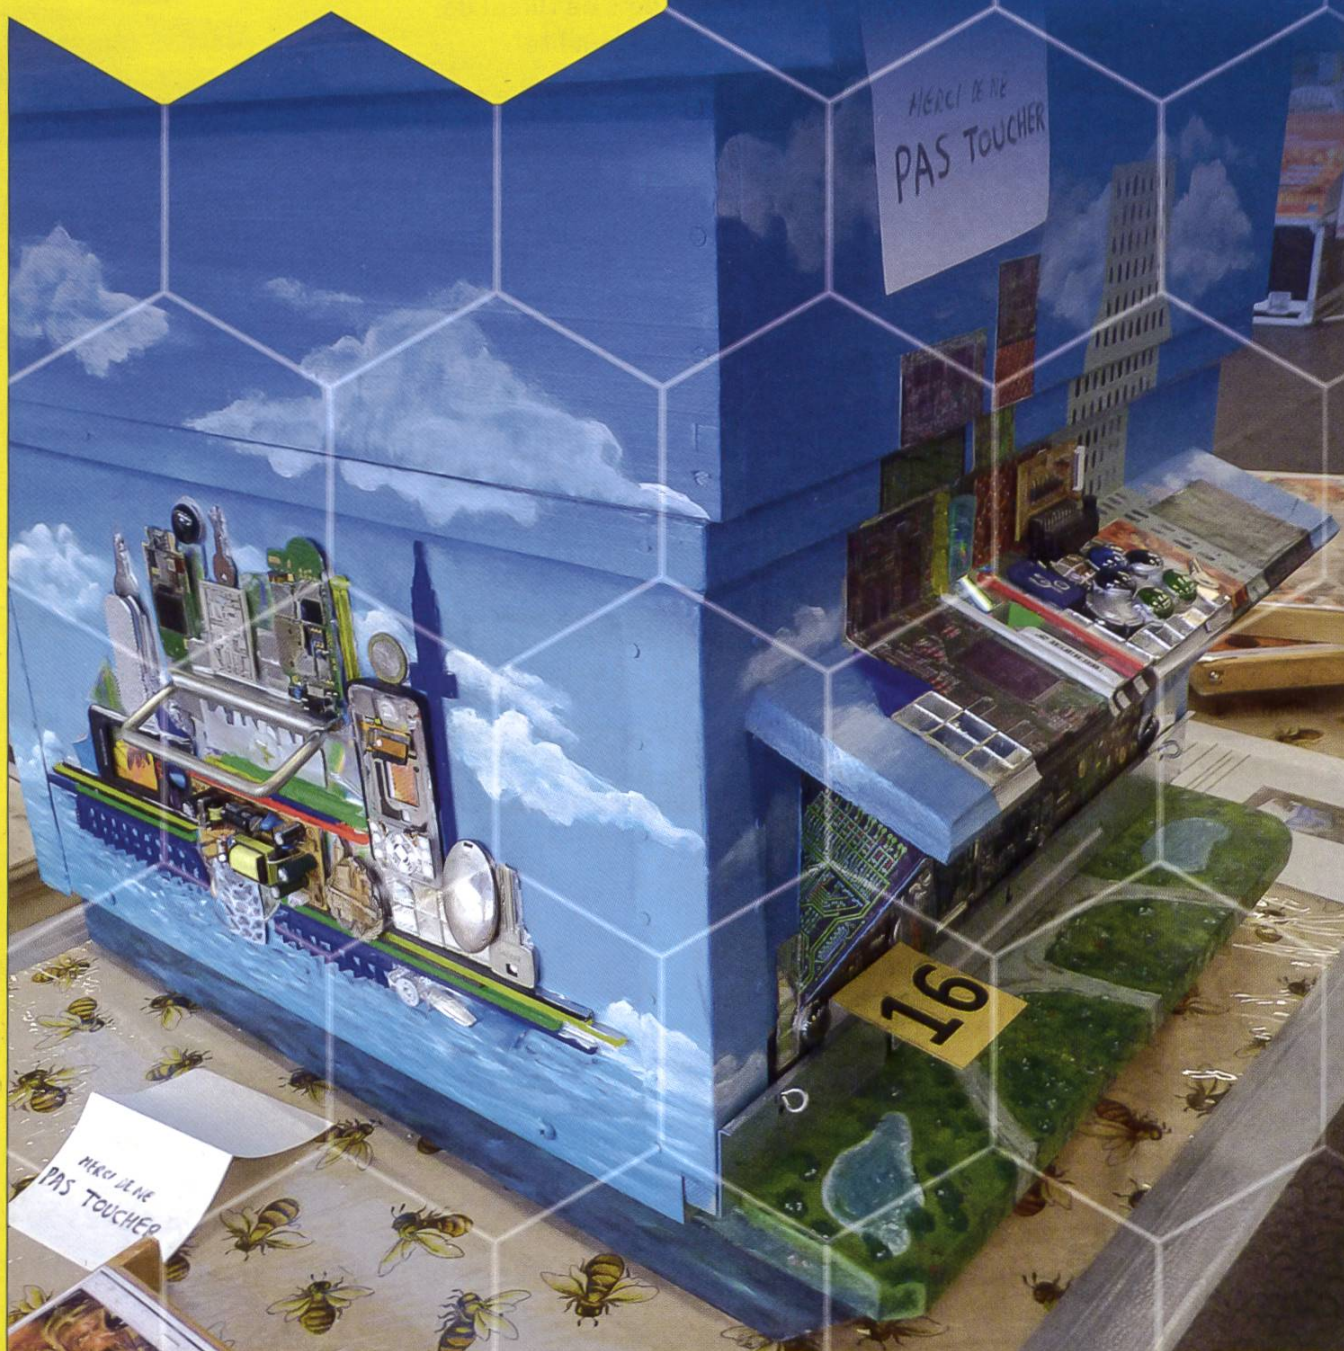

Revue suisse d'apiculture

www.abeilles.ch

138e année ■ Paraît 10 fois par an ■ N° 1383

N° 4/2017 ■ Avril

ORGANE DE LA SOCIÉTÉ ROMANDE D'APICULTURE

SAR - N3