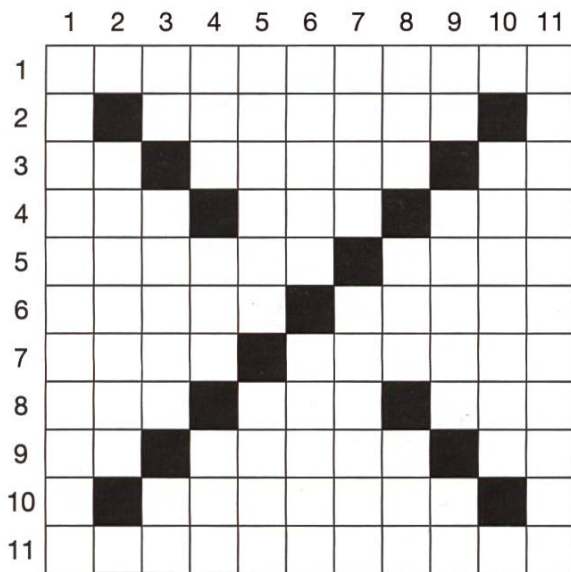

Mots croisés

Mots croisés N° 166