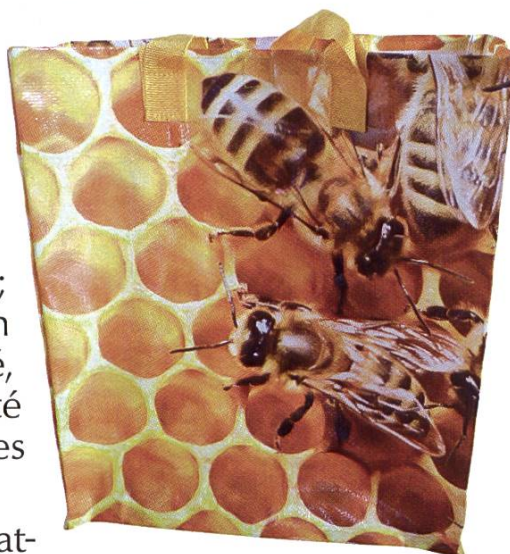

Download PDF: 26.04.2026

ETH-Bibliothek Zürich, E-Periodica, <https://www.e-periodica.ch>

Sacs à commissions abeilles

Bonne nouvelle pour les amateurs d'abeilles et de miel!

Un beau sac à commissions avec des abeilles est disponible dans les magasins Migros. Les amoureux des abeilles seront heureux de posséder ce sac spacieux, mais pas trop grand quand même. Celui-ci est un peu plus petit que les traditionnels sacs à commissions que les grandes surfaces vendent habituellement; les dimensions sont de 38x34x16 cm et son prix modique est de Fr. 2.90. Ce sac plastifié, très pratique, est pour nous une possibilité d'identification. Quel plaisir de livrer quelques pots de miel avec un tel cabas.