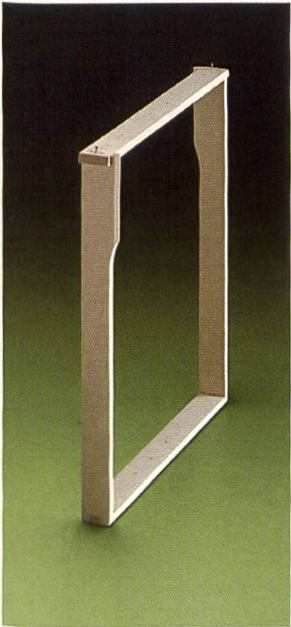

www.bienen-meier.ch

Tél. 056 485 92 50

Fax 056 485 92 55

bestbiene@bienen-meier.ch

Remplacez les vieux cadres usagés par de nouveaux cadres de corps de BIENEN-MEIER

Action
du 10 février au
30 mars 2011

Cadre de corps CH type 1/2 Hoffmann

Prix par paquet de 10 cadres **CHF 19.50**

(au lieu de CHF 25.-)

- Compatible avec les cadres dotés de clous d'écartement en diagonale ou sur la gauche

- Bois de tilleul
- Ecartements façonnés des deux côtés
- Construction stable
- Percé 6 fois
- Les fils peuvent être enfilés en forme de V. Cela évite l'affaissement par temps chaud des rayons remplis de miel
- Clous sur la traverse supérieure pour fixer le fil

Cadre de corps Dadant-Blatt. Prix par paquet de 10 cadres

CHF 27.- (au lieu de CHF 34.50)

- Pour fil horizontal ou vertical
- Bois de tilleul
- Construction stable
- Clous de fixation du fil sur la traverse supérieure et sur les côtés
- Percé 6 fois