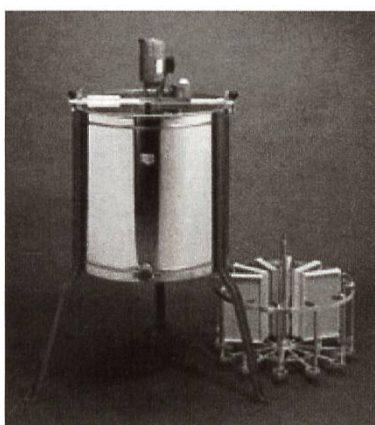

Tous les extracteurs avec cuve de plus de 50 cm de diamètre sont équipés avec des poignées pour les déplacer.

BIENEN-MEIER vous propose 18 variantes, à partir de CHF 716.–

Voici 3 exemples:

Le **NIBBIO** à cage tangentielle avec 3 compartiments

Extracteur **MINOREX** avec cage radiale pour 12 cadres

Extracteur **MEIER** avec cage radiale pour 16 cadres

Résultat: Voici un produit de grande valeur qui est extrait avec beaucoup de soin – notre miel, notre fierté!