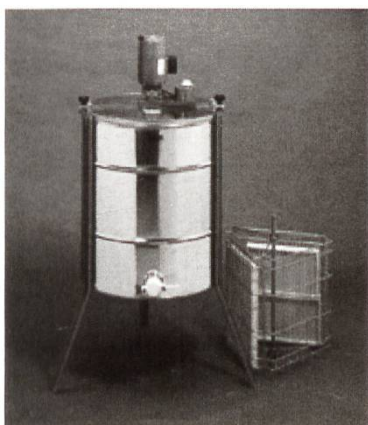

Tous les extracteurs avec cuve de plus de 50 cm de diamètre sont équipés avec des poignées pour les déplacer.

BIENEN-MEIER vous propose 18 variantes, à partir de CHF 716.–

Voici 3 exemples:

Le **NIBBIO** à cage tangentielle avec 3 compartiments