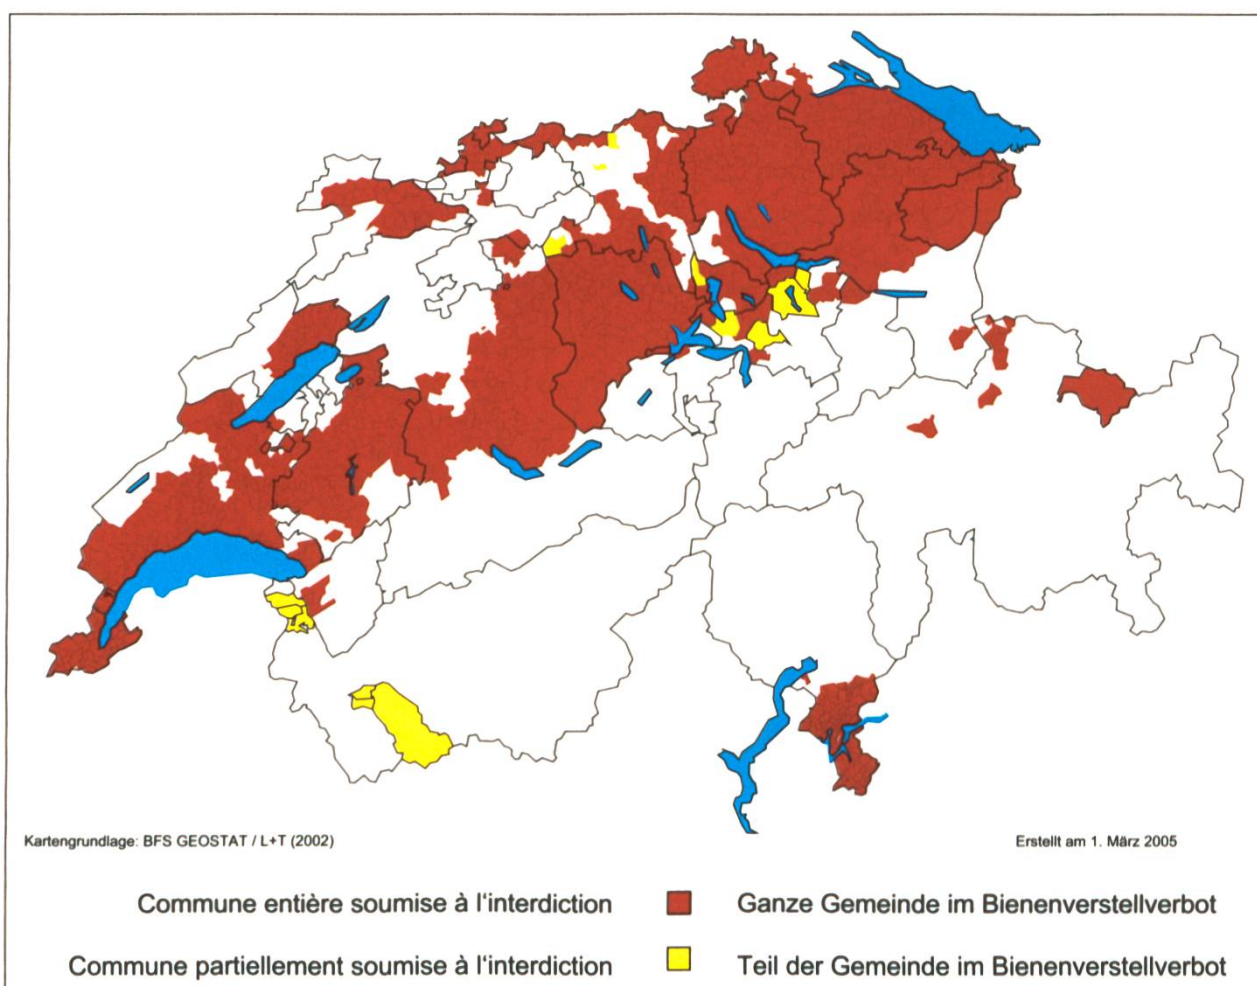

Download PDF: 26.04.2026

ETH-Bibliothek Zürich, E-Periodica, <https://www.e-periodica.ch>

Interdiction de déplacement d'abeilles 2005

Markus Bünler, Lukas Schaub – inspecteurs phytosanitaires –
Agroscope FAW et RAC

Mesures préventives contre la propagation du feu bactérien par les abeilles. Entre le 1er avril et le 30 juin ou selon la situation le 31 juillet, le déplacement de ruches d'abeilles à l'extérieur de la zone abeilles est interdit. En 2005 pour la première fois des communes des Grisons et de Nidwald ont été déclarées dans la zone d'interdiction de déplacement d'abeilles.

Le feu bactérien ne concerne pas directement les abeilles, mais menace les cultures fruitières. La limitation du déplacement d'abeilles vise à éviter la propagation de la bactérie agent du feu bactérien des régions atteintes vers des régions indemnes. L'apparition aléatoire et irrégulière rend une évaluation annuelle nécessaire. La zone d'interdiction de déplacement d'abeilles (zone d'interdiction) est composée de communes déjà déclarées l'année comme telles, ainsi que de nouvelles communes ayant eu des foyers l'année précédente et des communes à proximité de 3 km de foyers. La zone d'interdiction est de forme simplifiée et composée si possible de districts entiers.