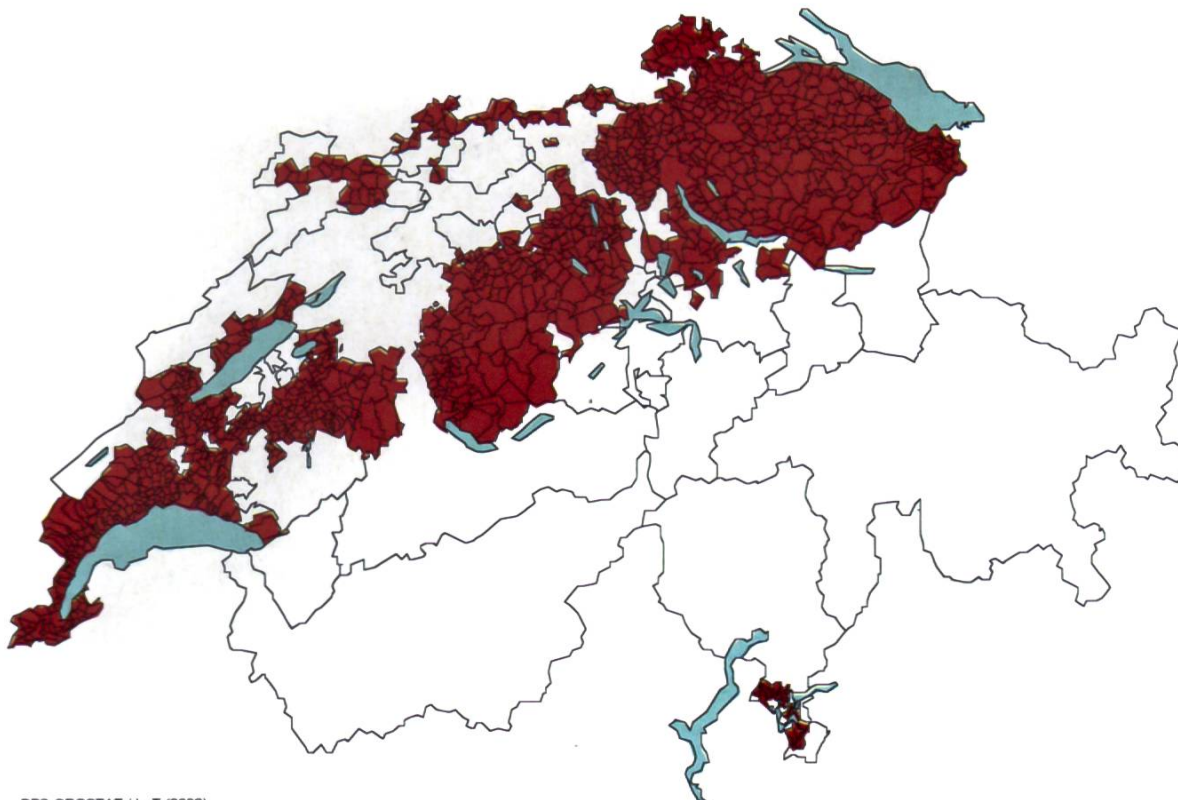

Interdiction de déplacement d'abeilles en raison du feu bactérien

Les apiculteurs participent activement, en acceptant des sacrifices, au ralentissement de l'extension du feu bactérien. En évitant le déplacement des abeilles des régions atteintes vers les indemnes, ils éliminent une importante voie de contamination.

Dans le but de limiter la propagation de la maladie sur de longues distances, l'ordonnance sur la lutte (RS 916.22) prévoit l'interdiction de déplacement d'abeilles d'une région contaminée (zone d'interdiction) à une région non contaminée. La période d'interdiction est fixée de début avril à fin juin, mais peut être prolongée d'un mois, si l'année s'avère tardive. Le déplacement des ruches à une altitude supérieure à 1200 m ainsi que l'envoi de reines ne sont pas concernés par cette interdiction. Une autre exception est envisageable pour les nucléis, les essaims et les ruchettes de fécondation, si on applique une période de claustration de deux jours.

Le feu bactérien s'est tellement répandu ces dernières années sur les plantes ornementales de la Suisse romande que la majorité des communes du Plateau suisse sont concernées par l'interdiction de déplacement d'abeilles (voir carte).

Interdiction de déplacement d'abeilles en 2002

BFS GEOSTAT / L+T (2002)