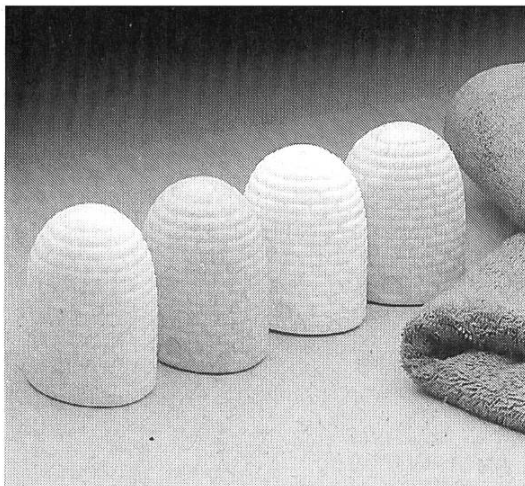

Bocaux à miel en verre, large ouverture, forme basse, couvercles à fermeture baïonnette imprimés

Livré à domicile					Bocaux à miel, prix pour palettes				
1 kg avec couvercle	1.15	-.95	-.85	-.79	-.71	-.67	-.63	-.62	
1/2 kg avec couvercle	-.78	-.74	-.70	-.65	-.51	-.48	-.45	-.44	
1/4 kg avec couvercle	-.65	-.60	-.55	-.50	-.45	-.42	-.39	-.38	
50 g avec couvercle	-.50	-.40	-.38	-.36	-.34	-.31	-.29	-.28	
Couvercle seulement	-.35	-.30	-.30	-.25	carton	-.22	-.20	-.19	
Dès pièces	50	250	500	1000	Dès pal.	1	2-5	6-20	+21
Retiré à Stabio									
1 kg avec couvercle	-.65	-.63	-.61	-.60	-.59	-.58	-.56	-.55	
1/2 kg avec couvercle	-.51	-.49	-.46	-.45	-.44	-.43	-.41	-.40	
1/4 kg avec couvercle	-.42	-.40	-.38	-.37	-.36	-.35	-.33	-.32	
50 g avec couvercle	-.32	-.30	-.28	-.27	-.26	-.25	-.24	-.23	
Couvercle seulement	-.30	-.27	-.25	-.22	carton	-.21	-.20	-.19	

1 palette (1 kg) = 98 emballages de 12 pièces = 1176 pièces

1 palette (1/2 kg) = 92 emballages de 25 pièces = 2300 pièces

1 palette (1/4 kg) = 99 emballages de 24 pièces = 2376 pièces

1 palette (50 g) = 36 emballages de 54 pièces = 1944 pièces

Crivelli Aldo – via Giulia 46 – 6855 Stabio – ☎ 091/647 30 84 – Fax 647 20 84

En paniers de forme attractive: savons au miel, savons à la cire d'abeille et savons à la gelée royale

Ces nouveaux savons de soins cosmétiques s'obtiennent en quatre parfums fins et en différentes couleurs attractives.

Les hautes capacités curatives et naturelles de ces produits, ainsi que leur agréable parfum, confèrent à ces savons une touche particulière.

Un produit suisse d'une remarquable qualité.

Grandeur: env. 60 x 75 x 40 mm. Poids: 150 g.