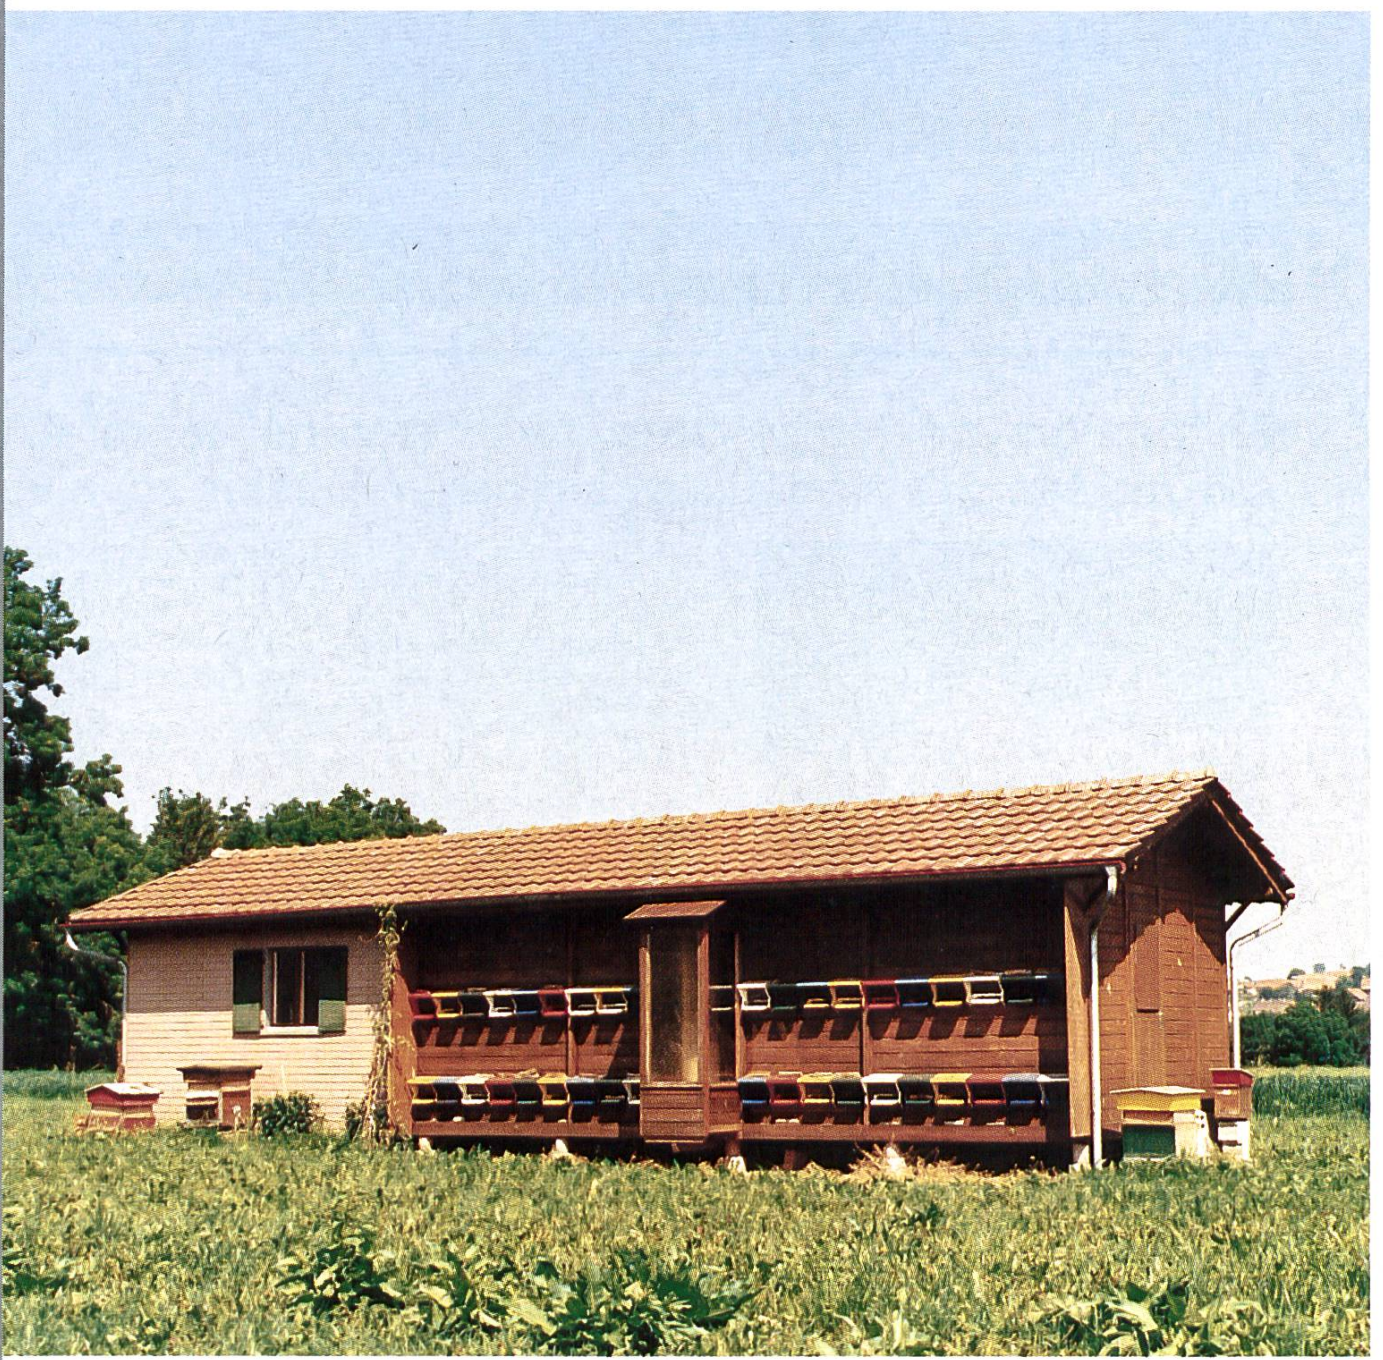

REVUE SUISSE D'APICULTURE