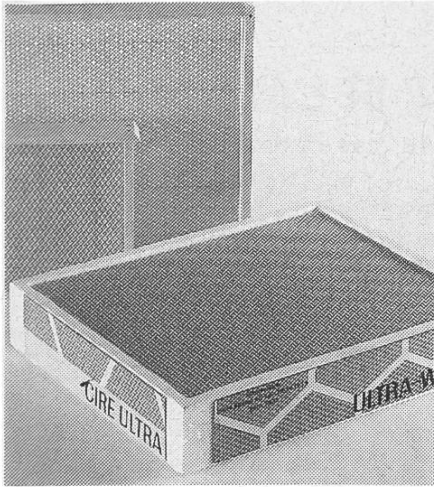

Rayons ULTRA

Gain de temps pour les abeilles, car les cires ULTRA sont façonnées conformément à la nature.

Sur les rayons ULTRA de BIENEN-MEIER, vos abeilles construisent plus rapidement et plus régulièrement.

Les cires gaufrées ULTRA sont livrables dans toutes les dimensions de cadres désirées, pour corps de ruches ou hausses.

Un essai vous convaincra!

Prix: dès 4 kg Fr. 19.—/kg
dès 10 kg Fr. 18.50/kg
dès 20 kg Fr. 17.50/kg
dès 50 kg Fr. 17.—/kg

Envoyez-nous maintenant vos vieilles cires pour les transformer en rayons ULTRA.

Ce faisant, vous économiserez plus de 50% du prix de la cire gaufrée.

Demandez le sac à vieille cire de BIENEN-MEIER lors de votre prochaine commande, pour l'envoi par poste. Il vous sera livré gratuitement!