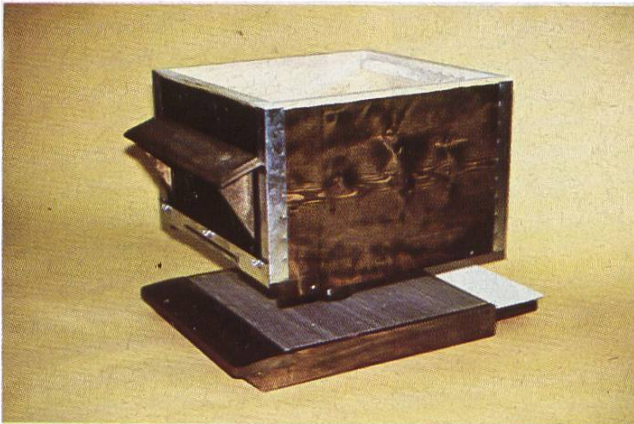

VITALIS a fait ses preuves depuis de longues années et ne doit pas être confondu avec d'autres produits.

Grâce à la chaleur de la ruche, VITALIS peut être consommé immédiatement par les abeilles. Faites-en un essai cette année!

Prix: dès 10 kg Fr. 5.60/kg
dès 20 kg Fr. 5.40/kg
dès 50 kg Fr. 5.20/kg

BIENEN MEIER KÜNTEN

5444 Künten (AG), Tél. 056 96 13 33

Livré prêt à la pose :

- | | | |
|----------------------|----|----------|
| - Plateau monté | DB | Fr. 85.— |
| - Plateau, non monté | DB | Fr. 75.— |
| - Plateau, monté | DT | Fr. 88.— |
| - Plateau, non monté | DT | Fr. 78.— |

Grâce à sa conception simple et rationnelle, sa grille en alu pur perforée de 8200 trous, son tiroir en panneau « marine » et le couvre-fonds en PVC lavable, le plateau « Spécial VA » est un élément indispensable pour une détection systématique, une lutte efficace et un excellent contrôle de la varroase. De plus, il procure à la ruche une parfaite ventilation et une aération idéale pour combattre un autre fléau : l'humidité.