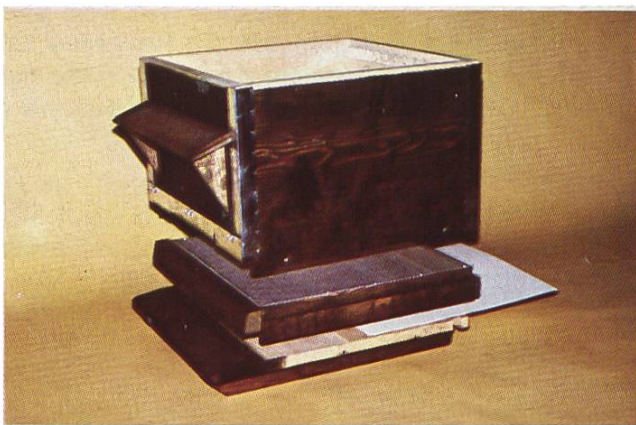

Livré prêt à la pose :

- Rehausse montée	DB-DT	Fr. 50.—
- Rehausse montée avec treillis VA soudé	DB-DT	Fr. 40.—

LA REHAUSSE DE PLATEAU

sur toutes les ruches Dadant

La « rehausse de plateau » est spécialement étudiée pour les apiculteurs qui ne veulent pas trop investir, mais suffisamment s'équiper pour lutter contre la varroase.

Il s'agit d'un élément qui se place entre le plateau traditionnel et le corps de ruche, faisant l'effet d'un rez-de-chaussée ou entresol. Cet élément est muni de la même grille perforée que le plateau « Spécial VA » (éventuellement d'un treillis « VA » soudé). Après s'être posées sur la planche de vol, les abeilles empruntent une courte rampe qui les emmènent au trou de vol ; cette construction permet de glisser par l'arrière un couvre-fonds empêchant tout contact avec les abeilles de l'intérieur. Epaisseur de la rehausse : 44 mm.

Fabrique de ruches et fournitures générales pour l'apiculture

ITHNER & CIE – CH 1870 MONTHEY

oute du Chili 29

Tél. 025/71 21 54

Fax 025/71 93 55

CCP 19 - 729 - 1

Fabrik für Bienenzuchtgeräte

Fabbrica di arnie e tutto il materiale per l'apicoltura