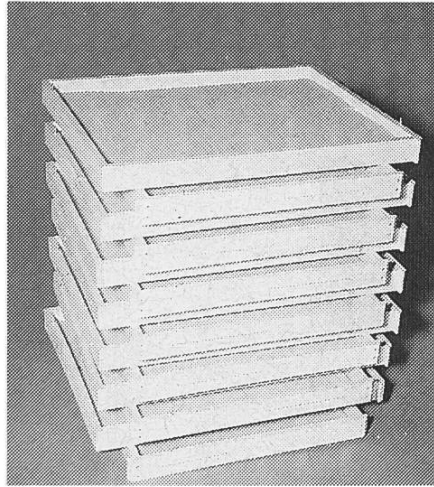

Sur les rayons ULTRA de BIENEN-MEIER, vos abeilles construisent plus rapidement et plus régulièrement.

Les cires gaufrées ULTRA sont livrables dans toutes les dimensions de cadres désirées, pour corps de ruches ou hausses.

Demandez le sac à vieille cire de BIENEN-MEIER lors de votre prochaine commande, pour l'envoi par poste. Il vous sera livré gratuitement!

Renouvellement des cadres

Ne laissez pas se propager les maladies du couvain: renouvelez les cadres de corps. Le bois de vieux cadres peut être suspect de germes pathogènes.