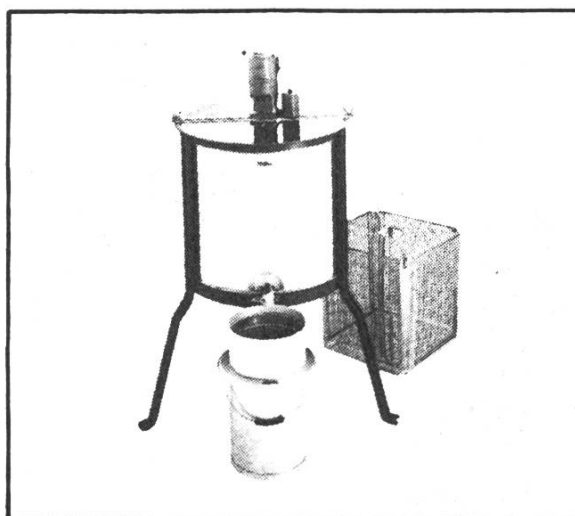

POUR LA PROCHAINE RÉCOLTE DE MIEL, UN EXTRACTEUR DE BIENEN-MEIER!

Ses avantages sont nombreux:

- **exécution spacieuse**, permettant de disposer les cadres les uns à côté des autres;
- **cage universelle** convenant à tous les cadres normalisés;
- **engrenage silencieux**;
- **pieds démontables** facilitant le transport;
- **caisse gratuite** pour l'emballage et l'entreposage.

De plus, Bienen-Meier vous offre:

- son grand choix de modèles, livrables de stock;
- son expérience de 85 ans;
- son excellent service de vulgarisation apicole;
- son matériel de haute qualité;
- son service après-vente et de réparation consciencieux.

Extracteur MINOREX No 230 en acier inoxydable, cage triangulaire. Hauteur spécialement adaptée à la **clarification directe du miel**

avec entraînement manuel Fr. 620.—
avec nouveau moteur MEDIA Fr. 1120.—

Extracteur MINOREX No 233, comme No 230 mais avec cage carrée

avec entraînement manuel Fr. 840.—
avec nouveau moteur MEDIA Fr. 1340.—

Clarificateur No 252, modèle 25 kg, en aluminium anodisé Fr. 90.—

MINOREX No 232, modèle standard en tôle étamée, cage triangulaire

avec entraînement manuel Fr. 450.—
avec nouveau moteur MEDIA Fr. 910.—

MINOREX No 235, modèle standard en tôle étamée, cage carrée

avec entraînement manuel Fr. 550.—
avec nouveau moteur MEDIA Fr. 990.—

Bidon à miel 25 kg, aluminium embouti Fr. 69.—

Extracteur radial « MEIER »

Grâce au nouveau supermoteur MEDIA, environ 20% plus avantageux. Il vaut la peine de comparer!

Cet extracteur convient aux exploitations de 30 ruches et plus. Place pour 16 cadres de hausse ou 4 cadres de corps.

Extracteur entièrement inoxydable. Hauteur spéciale pour la clarification directe du miel.

- Cylindre en acier chromé;
- cage en aluminium, convenant à tous les types de cadres;
- pieds démontables;
- caisse d'emballage gratuite;
- plus besoin de retourner les cadres;
- extrait proprement les deux côtés à la fois;
- plus de cadres enduits de miel.

RADIAL INOX No 236 pour cadres suisses, Spühler, Helvetia, norme allemande

avec entraînement manuel Fr. 1290.—
avec nouveau moteur MEDIA Fr. 1595.—