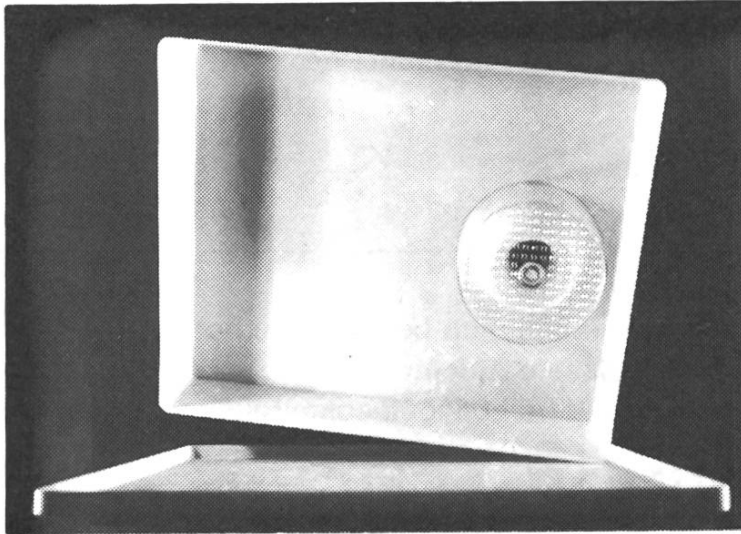

# Nouveau

Nourrisseur plasti-  
que blanc avec  
couvercle.  
Adaptation facile  
pour DB, DT langstroth  
Longueur 40 cm.  
Largeur 33 cm.  
Hauteur 7 cm.  
Contenance 7 l.

Prix: Nourrisseur plastique: