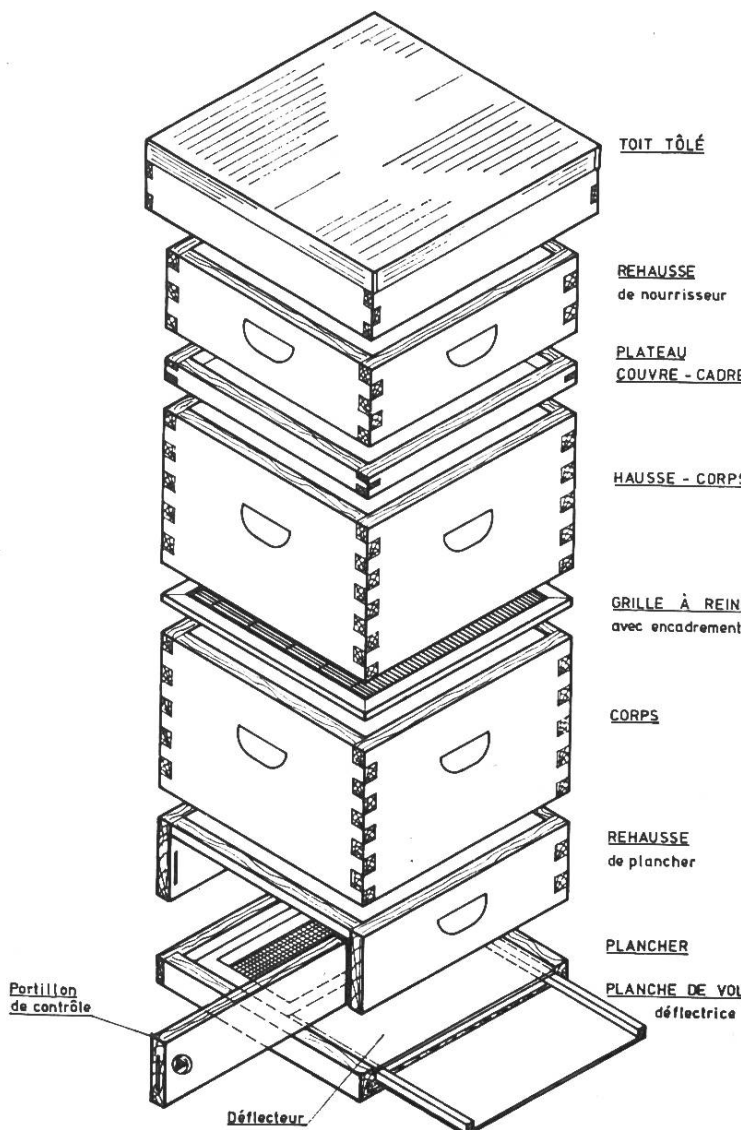

fabrication suisse

(sous licence)

Maniable

Standardisée

Polyvalente

Un véritable système modulaire

La ruche CLAERR répond aux exigences des apiculteurs les plus avertis.

Elle est constituée en bois de **sapin du Valais**, de première qualité, parfaitement sec.