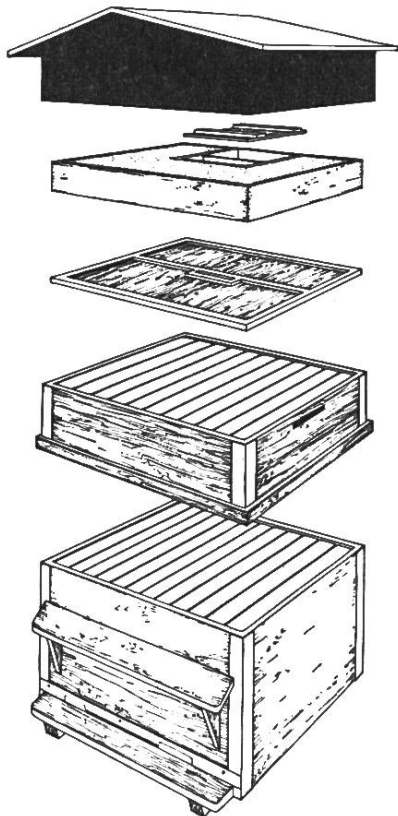

EN APICULTURE, PAS DE DEMI-MESURE!

La pratique et une longue expérience apicole nous enseignent que la **PRÉCISION** et la **QUALITÉ** d'une ruche sont les seuls garants d'une bonne rentabilité, allée à un véritable plaisir au rucher.

NON ! L'apiculture ne serait plus un hobby et nos abeilles bien peu à l'aise si l'on devait les loger dans des ruches de construction légère, faites de bois vert, offertes à 50 % et dont la longévité n'excède guère 10-12 ans !

La ruche pastorale N° 1

de la Maison RITHNER-FRÈRES est la seule à vous garantir

► **UNE DURÉE DE 50 ANS ET PLUS** grâce à ses parois épaisses en bois de haute montagne séché 4 ans.

► **UNE QUALITÉ ET PRÉCISION** à nulle autre comparable, d'où satisfaction et véritable plaisir dans les travaux au rucher.

► **SON FOND (PLATEAU)** équipé de la fameuse grille d'aération impropolisable, seule en mesure de lutter efficacement contre le fléau de l'humidité, source de maladies, et ennemi N° 1 de l'abeille.

► **SON NOUVEAU PLATEAU-ISOLANT** en pavatex mou se plaçant entre la planche-couvre-cadres et le coussin-nourrisseur, et qui confère à la colonie une merveilleuse protection contre le froid tout en absorbant les vapeurs de condensation qui se dégagent vers le haut. (Livré maintenant dans toutes nos Pastorales N° 1.)

Tous ces éléments vous ne les trouverez que dans l'authentique **PASTORALE N° 1** de la Maison

RITHNER FRÈRES

CHILI 29 - 1870 MONTHEY - Tél. (025) 4 21 54

Fabrique de ruches et fournitures générales pour l'apiculture

Maison fondée en 1925

Le catalogue 1978 vous parviendra dans le courant de mars