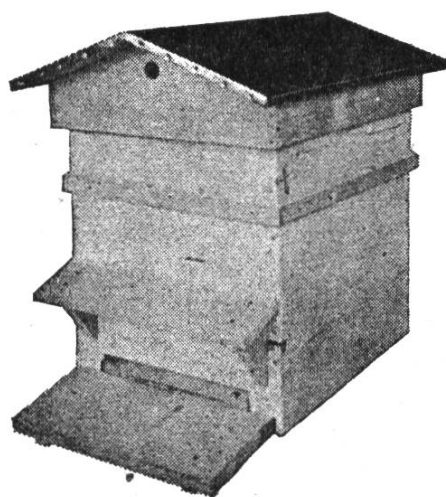

RUCHE DADANT-BLATT

et « Langstoth » « dimension Dadant »

	10 c.	12 c.
1. Ruche complète D.B. (toit plat) sans cadre	Fr. 160.—	190.—
2. Ruche complète D.B. (toit chalet) sans cadre	Fr. 185.—	200.—
3. Supplément pour cadres nus	Fr. 22.—	25.—
4. Supplément pour cire gaufrée	Fr. 50.—	55.—
5. Ruche « Langstoth », comprenant 2 corps inversibles « dimensions D.B. » cadres Hutmann Supplément pour cire gaufrée		Fr. 170.— Fr. 50.—

EXTRACTEURS à main en acier « Uginox »

8 demi-cadres	Fr. 550.—
Mini extracteur pour 4 demi-cadres	Fr. 350.—

MATURATEUR en acier « Uginox »

100 kg avec un tamis	Fr. 250.—
200 kg avec un tamis	Fr. 320.—
350 kg avec un tamis	Fr. 400.—

Ruche économique Yvonand

ANDRÉ THONNEY, APICULTEUR, CASE POSTALE 7

Tél. (024) 31 12 88.