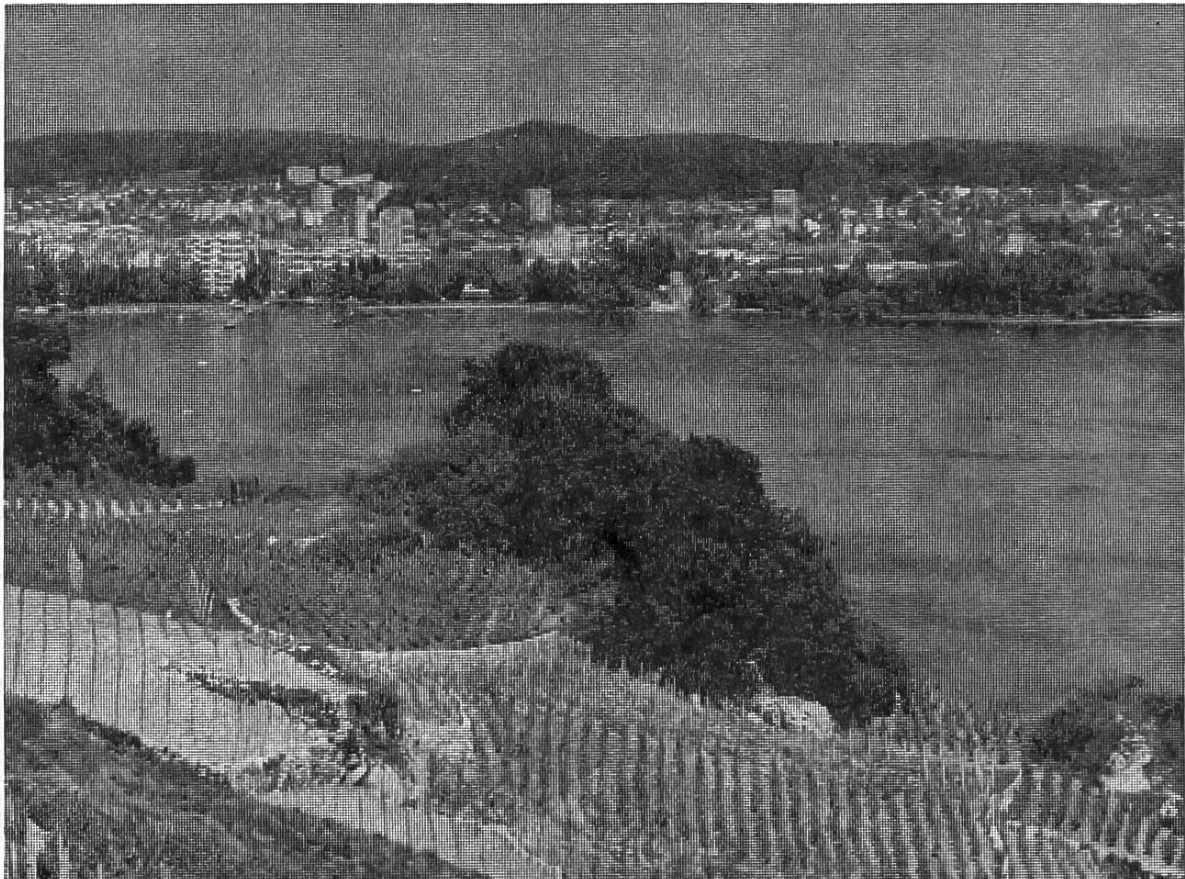

SOCIÉTÉ ROMANDE D'APICULTURE

AVIS

A nouveau nous rappelons à nos membres que les changements d'adresses doivent parvenir au caissier de la société, **M. Auguste Merminod, Beau-Site 1530 Payerne** et non à la rédaction du journal.

La parution tardive

du numéro de juillet de notre journal, distribution le 9 au Locle, est imputable à un accident technique à l'imprimerie. Nous nous en excusons auprès de nos lecteurs.

Réd.

FETE DE LA ROMANDE

C'est à la Fédération jurassienne qu'échoit l'honneur d'organiser la Fête de la Romande de 1970. Le comité s'est attelé à cette tâche et a mis sur pied un programme des plus attrayants. La rencontre

La ville de Bienne