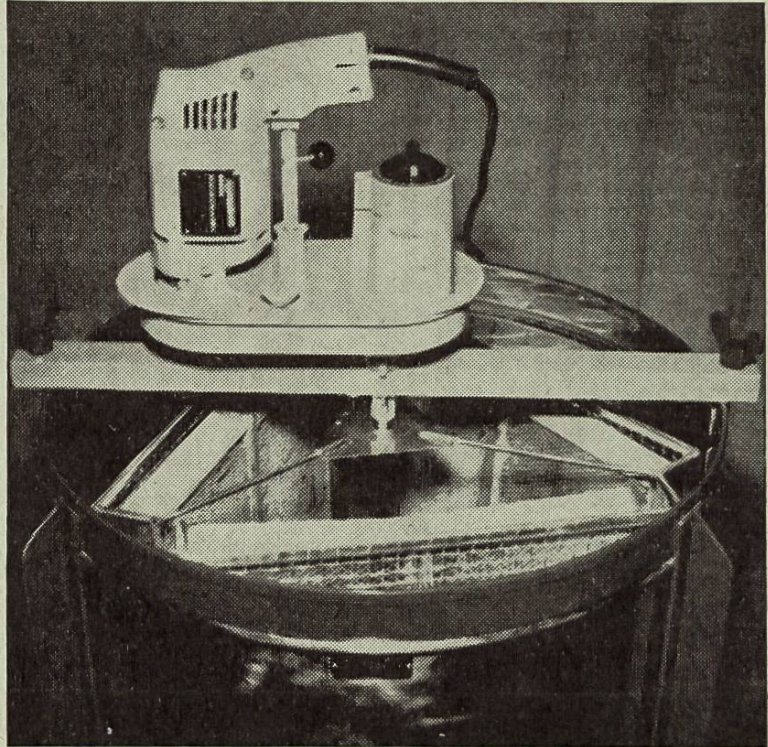

Pouvez-vous vous payer le luxe de faire tourner votre extracteur à la main ? Pour 50 ct. de courant, il tournera une journée entière !

Equipez donc votre extracteur d'un moteur électrique !

Notre nouveau moteur peut être installé à n'importe quels modèles, même anciens.

Il suffit de nous envoyer l'engrenage à main pour obtenir le moteur adapté à votre extracteur.

Modèle VARIANT

pour l'extraction du miel avec combinaison de perceuse, disjoncteur automatique, réglage de vitesse. **420.—**

Modèle MEDIA

Le moteur peut tourner en avant et en arrière, réglage de vitesse, disjoncteur automatique **415.—**

Moteur avec disjoncteur simple **380.—**

Demandez s. v. p. le prospectus détaillé pour moteurs et accessoires.

Depuis 70 ans nous livrons tous les articles pour l'apiculture
Cire ULTRA
Candi VITALIS
Bidons, boîtes à miel, baux à miel
Maturateur-clarificateur
Matériel d'extraction

Extracteurs MINOREX

Deux modèles à des prix exceptionnels

Universel, utilisable pour cadres Suisse et Dadant, construction simple mais muni de tous les avantages propre à vous faciliter le travail.

562 Minorex pour 6 cadres de hausse ou 3 cadres de couvain **Fr. 320.—**

565 Minorex pour 8 cadres de hausse ou 4 cadres de couvain **Fr. 460.—**

563 Extracteur Universel p. 8 rayons **Fr. 680.—**

570 Extracteur Radial 40 cm **Fr. 740.—**

572 Extracteur Radial 52 cm **Fr. 770.—**

Demandez notre catalogue détaillé en couleurs.

**BIENEN
MEIER KÜNTEN**

Etablissement d'apiculture-cire ULTRA

Les fils de R. Meier, S.A.
5444 Künten AG Tél. 056 33333