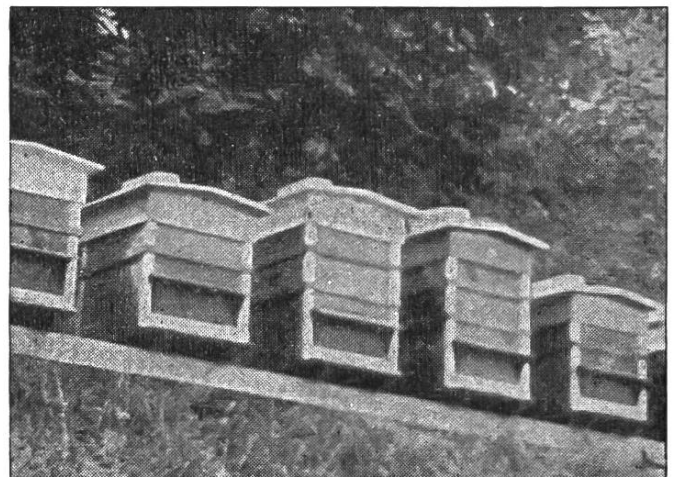

Choisissez sans hésiter la **RUCHE PASTORALE N° 3**, soignée dans tous ses détails, précise, solide. Une ruche faite pour durer et vous donner plaisir et satisfaction au rucher.

Le rendement seul ne suffit pas.

Une ruche mal faite, où tout coince et rien ne va, décourage à bref délai ; elle aura encore coûté trop cher.

Ici, plus que jamais, le vieux dicton se confirme :

« Le prix s'oublie, la qualité reste ».

Complément de pollen API-SOYA

CIRE GAUFRÉE « RITHNER »

GAUFRAGE A FAÇON

ACHAT et ÉCHANGE de vieilles cires

Ruches pastorales avec simple et double hausse

ETS RITHNER FRÈRES - Chili 29 - 1870 MONTHEY (VS)

Fabrique de ruches et fournitures générales pour l'apiculture — Téléphone (025) 4 21 54