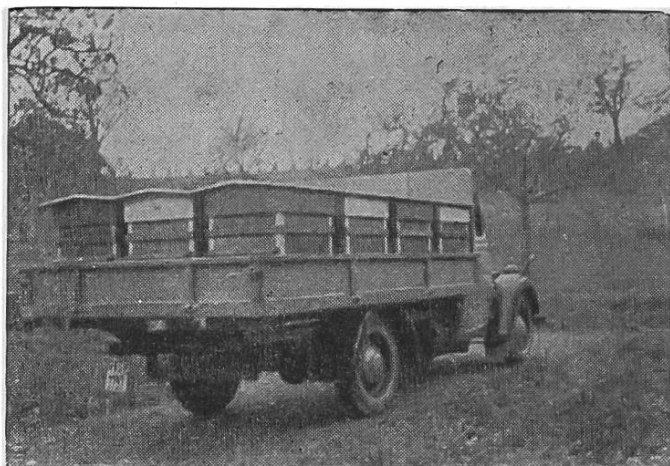

Apiculteurs!

Vous qui rêvez
d'une ruche simple,
pratique et robuste,

demandez la

ruche pastorale

D.B. ou D.T.

Expérimentée depuis de nombreuses années. Étudiée et adaptée spécialement pour le transport. Très maniable, idéale pour la plaine et la montagne.

Grands stocks de :

Ruches D.B. et D.T., montées et non montées.

Ruches pastorales D.B. et D.T., montées et non montées.

Ruches « Populaire » D.B. et D.T., montées.

Toutes pièces détachées en bois et en fer pour ruches.

Peinture, carbolinéum, tôle d'aluminium toutes dimensions.

Complément de pollen API-SOYA

N° 38

(Reconnu officiellement comme l'un des meilleurs produits de remplacement se rapprochant le plus du pollen naturel.)

Cire gaufrée Rithner

Gaufrage à façon durant toute l'année

Vente, achat, échange de toutes cires d'abeilles

CONTRE L'ACARIOSE:

LIQUIDE DE FROW formule du Liebefeld, en flacons de 75 - 150 - 300 - 500 - 1000 cm³

Pour éviter le pillage, utilisez nos

palettes spéciales doublées d'aluminium

Cylindres en verre gradué pour dosage précis du remède.

ETS RITHNER FRÈRES - Chili 29 - 1870 MONTHEY (VS)

Tél. (025) 4 21 54